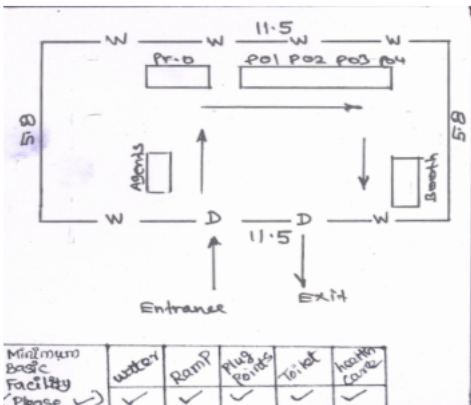

Google Map View

Polling Station Building Front View

Polling Station Front View

Cad View

Key MAP View

சட்டமன்றத் தொகுதியின் எண் மற்றும் பெயர் : 68-செய்யாள் பிரிவு எண் மற்றும் பெயர் 1-மாத்தூர் (வ.கி) மற்றும் (ஊ), வார்டு 1 பிராமணர்வீதி