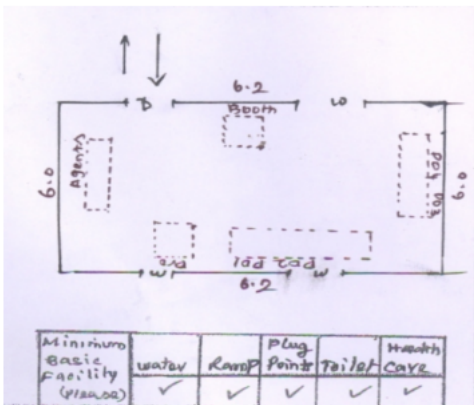

Google Map View

Polling Station Building Front View

Polling Station Front View

Cad View

Key MAP View

1 பெயர் : ஜெயந்தி தந்தை பெயர்: அன்பழகன் வீட்டு எண் : 1 வயது : 46 பாலினம் : பெண்	XWO0196287 Photo is available	2 பெயர் : சிலம்பரசன் தந்தை பெயர்: ராஜேந்திரன் வீட்டு எண் : 1 வயது : 38 பாலினம் : ஆண்	XWO0196238 Photo is available	3 பெயர் : வசந்தி கணவர் பெயர்: சுந்தரம் வீட்டு எண் : 1 வயது : 35 பாலினம் : பெண்	XWO0196295 Photo is available
4 பெயர் : சதீஷ்குமார் தந்தை பெயர்: கண்ணன் வீட்டு எண் : 1 வயது : 34 பாலினம் : ஆண்	XWO0196279 Photo is available	5 பெயர் : அனிதா கணவர் பெயர்: சுரேஷ் வீட்டு எண் : 1 வயது : 32 பாலினம் : பெண்	XWO0758342 Photo is available	6 பெயர் : ராதாகிருஷ்ணன் தந்தை பெயர்: திருமலை வீட்டு எண் : 2-160 வயது : 32 பாலினம் : ஆண்	XWO0494757 Photo is available
7 பெயர் : மனோஜ் தந்தை பெயர்: நந்தகோபால் வீட்டு எண் : 3/92(3) வயது : 19 பாலினம் : ஆண்	XWO2354041 Photo is available	8 பெயர் : பிரபாவதி கணவர் பெயர்: தயாலன் வீட்டு எண் : 16 வயது : 41 பாலினம் : பெண்	XWO2121606 Photo is available	9 பெயர் : சஞ்சய் த தந்தை பெயர்: தயாளன் வீட்டு எண் : 16 வயது : 19 பாலினம் : ஆண்	XWO2366268 Photo is available
10 பெயர் : சிவசங்கரி கணவர் பெயர்: விஜயகுமார் வீட்டு எண் : 105 வயது : 42 பாலினம் : பெண்	XWO2247013 Photo is available	11 பெயர் : சைகுன்பி கணவர் பெயர்: சர்புதீன் வீட்டு எண் : 106 வயது : 35 பாலினம் : பெண்	XWO2340347 Photo is available	12 பெயர் : சரண்யா தந்தை பெயர்: ரவி வீட்டு எண் : 117 வயது : 26 பாலினம் : பெண்	XWO1131739 Photo is available
13 பெயர் : பொற்செல்வன் தந்தை பெயர்: ரவி வீட்டு எண் : 117 வயது : 25 பாலினம் : ஆண்	XWO2024271 Photo is available	14 பெயர் : மேகலா கணவர் பெயர்: கிருஷ்ணன் வீட்டு எண் : 120 வயது : 53 பாலினம் : பெண்	GSV4181863 Photo is available	15 பெயர் : பொன்னுசாமி தந்தை பெயர்: கிருஷ்ணன் வீட்டு எண் : 150 வயது : 71 பாலினம் : ஆண்	XWO1596238 Photo is available
16 பெயர் : குப்பு கணவர் பெயர்: பொன்னுசாமி வீட்டு எண் : 150 வயது : 64 பாலினம் : பெண்	XWO1596246 Photo is available	17 பெயர் : பிரமோ கணவர் பெயர்: வேலு வீட்டு எண் : 150 வயது : 32 பாலினம் : பெண்	XWO0840215 Photo is available	18 பெயர் : வாசுதேவன் தந்தை பெயர்: கோவிந்தன் வீட்டு எண் : 152 வயது : 71 பாலினம் : ஆண்	XWO1596253 Photo is available
19 பெயர் : லோகநாயகி கணவர் பெயர்: வாசுதேவன் வீட்டு எண் : 152 வயது : 64 பாலினம் : பெண்	XWO1596261 Photo is available	20 பெயர் : ஜானகிராமன் தந்தை பெயர்: வாசுதேவன் வீட்டு எண் : 152 வயது : 46 பாலினம் : ஆண்	GSV1423763 Photo is available	21 பெயர் : கோதண்டராமன் தந்தை பெயர்: வாசுதேவன் வீட்டு எண் : 152 வயது : 37 பாலினம் : ஆண்	XWO0118455 Photo is available
22 பெயர் : ஜெயலட்சுமி கணவர் பெயர்: கோதண்டராமன் வீட்டு எண் : 152 வயது : 34 பாலினம் : பெண்	XWO2024370 Photo is available	23 பெயர் : தேவராஜ் தந்தை பெயர்: கிருஷ்ணமூர்த்தி வீட்டு எண் : 153 வயது : 44 பாலினம் : ஆண்	GSV1424217 Photo is available	24 பெயர் : ஜெயராமன் தந்தை பெயர்: கோவிந்தன் வீட்டு எண் : 154 வயது : 69 பாலினம் : ஆண்	XWO1596287 Photo is available
25 பெயர் : மல்லிகா கணவர் பெயர்: ஜெயராமன் வீட்டு எண் : 154 வயது : 64 பாலினம் : பெண்	XWO1596295 Photo is available	26 பெயர் : சுரேஷ் தந்தை பெயர்: ஜெயராமன் வீட்டு எண் : 154 வயது : 49 பாலினம் : ஆண்	XWO1596303 Photo is available	27 பெயர் : சித்ரா கணவர் பெயர்: சுரேஷ் வீட்டு எண் : 154 வயது : 44 பாலினம் : பெண்	GSV4181889 Photo is available
28 பெயர் : குரு தந்தை பெயர்: ஜெயராமன் வீட்டு எண் : 154 வயது : 41 பாலினம் : ஆண்	XWO0283069 Photo is available	29 பெயர் : செல்வி கணவர் பெயர்: கண்ணன் வீட்டு எண் : 155 வயது : 67 பாலினம் : பெண்	XWO1596311 Photo is available	30 பெயர் : கலா கணவர் பெயர்: சதீஷ்குமார் வீட்டு எண் : 155 வயது : 33 பாலினம் : பெண்	XWO1006816 Photo is available