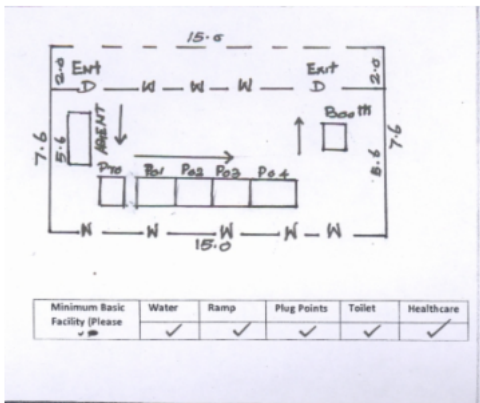

வாக்காளர் பதிவு அலுவலரின்
கையொப்பம்

Nazri Naksha

Google Map View

Polling Station Building Front View

Polling Station Front View

Cad View

Key MAP View

1 பெயர் : சங்கர் தந்தை பெயர்: சீனுவாசன் வீட்டு எண் : 1 வயது : 45 பாலினம் : ஆண் Photo is available	XWO0922062	2 பெயர் : குட்டிமா கணவர் பெயர்: சங்கர் வீட்டு எண் : 1 வயது : 40 பாலினம் : பெண் Photo is available	XWO0922088	3 பெயர் : சின்னதம்பி தந்தை பெயர்: எத்திராஜ் வீட்டு எண் : 1 வயது : 38 பாலினம் : ஆண் Photo is available	XWO0922096
4 பெயர் : செல்வம் தந்தை பெயர்: சுப்பிரமணி வீட்டு எண் : 1 வயது : 38 பாலினம் : ஆண் Photo is available	XWO0922138	5 பெயர் : லட்சுமி கணவர் பெயர்: செல்வம் வீட்டு எண் : 1 வயது : 35 பாலினம் : பெண் Photo is available	XWO0922070	6 பெயர் : விஜி கணவர் பெயர்: சின்னதம்பி வீட்டு எண் : 1 வயது : 33 பாலினம் : பெண் Photo is available	XWO0922112
7 பெயர் : சந்துரு தந்தை பெயர்: சங்கர் வீட்டு எண் : 1 வயது : 30 பாலினம் : ஆண் Photo is available	XWO0922146	8 பெயர் : வள்ளி கணவர் பெயர்: சின்னதம்பி வீட்டு எண் : 1 வயது : 29 பாலினம் : பெண் Photo is available	XWO0922120	9 பெயர் : சூர்யா கணவர் பெயர்: சந்துரு வீட்டு எண் : 01 வயது : 27 பாலினம் : பெண் Photo is available	XWO2158582
10 பெயர் : சுப்ரமணியன் தந்தை பெயர்: முத்தியாலு வீட்டு எண் : 8A வயது : 66 பாலினம் : ஆண் Photo is available	MGW2351401	11 பெயர் : சின்னப்பெண் கணவர் பெயர்: சுப்ரமணியன் வீட்டு எண் : 8A வயது : 57 பாலினம் : பெண் Photo is available	MGW2351385	12 பெயர் : கோவிந்தம்மாள் கணவர் பெயர்: வேணுகோபால் வீட்டு எண் : 9 வயது : 76 பாலினம் : பெண் Photo is available	MGW1146141
13 பெயர் : பூபாலன் தந்தை பெயர்: வேணுகோபால் வீட்டு எண் : 9 வயது : 52 பாலினம் : ஆண் Photo is available	MGW1143411	14 பெயர் : உஷாராணி தந்தை பெயர்: வேணுகோபால் வீட்டு எண் : 9 வயது : 45 பாலினம் : பெண் Photo is available	MGW2352227	15 பெயர் : சிவக்குமார் த தந்தை பெயர்: தங்கவேல் வீட்டு எண் : 09 வயது : 26 பாலினம் : ஆண் Photo is available	XWO2197481
16 பெயர் : சுசிலா கணவர் பெயர்: சுப்ரமணி வீட்டு எண் : 10 வயது : 66 பாலினம் : பெண் Photo is available	MGW1144187	17 பெயர் : குமார் தந்தை பெயர்: சுப்ரமணி வீட்டு எண் : 10 வயது : 52 பாலினம் : ஆண் Photo is available	MGW1147206	18 பெயர் : காஞ்சனா கணவர் பெயர்: குமார் வீட்டு எண் : 10 வயது : 46 பாலினம் : பெண் Photo is available	MGW1145341
19 பெயர் : சத்தியவதி கணவர் பெயர்: சாந்தமூர்த்தி வீட்டு எண் : 10 வயது : 37 பாலினம் : பெண் Photo is available	MGW4873303	20 பெயர் : சந்தியா தந்தை பெயர்: முருகன் வீட்டு எண் : 12 வயது : 26 பாலினம் : பெண் Photo is available	XWO2024792	21 பெயர் : அபிநயா தந்தை பெயர்: முருகன் வீட்டு எண் : 12 வயது : 19 பாலினம் : பெண் Photo is available	XWO2330249
22 பெயர் : சூரியம்மாள் கணவர் பெயர்: கணேசன் வீட்டு எண் : 14 வயது : 71 பாலினம் : பெண் Photo is available	MGW1146224	23 பெயர் : ரேணுகா தந்தை பெயர்: பாரதி வீட்டு எண் : 14 வயது : 37 பாலினம் : பெண் Photo is available	MGW4457792	24 பெயர் : ஆறுமுகம் தந்தை பெயர்: மாணிக்கம் வீட்டு எண் : 15 வயது : 66 பாலினம் : ஆண் Photo is available	MGW1143510
25 பெயர் : வேண்டா கணவர் பெயர்: ஆறுமுகம் வீட்டு எண் : 15 வயது : 53 பாலினம் : பெண் Photo is available	MGW1143205	26 பெயர் : முருகன் தந்தை பெயர்: சத்தியப்பன் வீட்டு எண் : 15 வயது : 51 பாலினம் : ஆண் Photo is available	MGW4470597	27 பெயர் : முத்து தந்தை பெயர்: ஆறுமுகம் வீட்டு எண் : 15 வயது : 29 பாலினம் : ஆண் Photo is available	XWO0840660
28 பெயர் : அஜித் தந்தை பெயர்: குமார் வீட்டு எண் : 15 வயது : 27 பாலினம் : ஆண் Photo is available	XWO2024594	29 பெயர் : பரமேஸ்வரி கணவர் பெயர்: முத்து வீட்டு எண் : 15 வயது : 24 பாலினம் : பெண் Photo is available	XWO2240463	30 பெயர் : சுமதி கணவர் பெயர்: கோபி வீட்டு எண் : 15ஏ வயது : 27 பாலினம் : பெண் Photo is available	XWO1043918