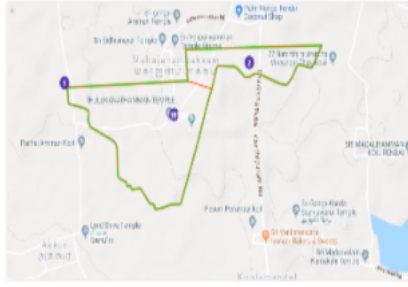

Nazri Naksha