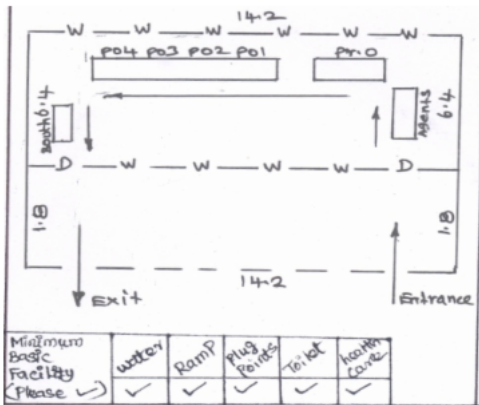

Google Map View

Polling Station Building Front View

Polling Station Front View

Cad View

Key MAP View

1 பெயர் : மோகன் தந்தை பெயர்: தர்மலிங்கம் வீட்டு எண் : 1 வயது : 61 பாலினம் : ஆண்	XWO1128123 Photo is available	2 பெயர் : வள்ளி கணவர் பெயர்: மோகன் வீட்டு எண் : 1 வயது : 47 பாலினம் : பெண்	XWO1127000 Photo is available	3 பெயர் : நசீமா கணவர் பெயர்: கௌஸ்பாஷா வீட்டு எண் : 1 வயது : 40 பாலினம் : பெண்	XWO0497834 Photo is available
4 பெயர் : உதயகுமார் தந்தை பெயர்: மோகன் வீட்டு எண் : 1 வயது : 28 பாலினம் : ஆண்	XWO1127976 Photo is available	5 பெயர் : சந்தோஷ் குமார் தந்தை பெயர்: மோகன் வீட்டு எண் : 1 வயது : 26 பாலினம் : ஆண்	XWO1133743 Photo is available	6 பெயர் : சிராஜீதீன் தந்தை பெயர்: கபார் வீட்டு எண் : 1-3 வயது : 31 பாலினம் : ஆண்	XWO0705269 Photo is available
7 பெயர் : பாத்திமா கணவர் பெயர்: கௌஸ்பாஷா வீட்டு எண் : 1-3 வயது : 28 பாலினம் : பெண்	XWO0890160 Photo is available	8 பெயர் : பாத்திமா கணவர் பெயர்: சிராஜிதீன் வீட்டு எண் : 1/3 வயது : 24 பாலினம் : பெண்	XWO2026409 Photo is available	9 பெயர் : சைதுனிசாபீ கணவர் பெயர்: அசேன் வீட்டு எண் : 2 வயது : 86 பாலினம் : பெண்	XWO1675958 Photo is available
10 பெயர் : வகீதுன்னிசா கணவர் பெயர்: அப்துல்கபார் வீட்டு எண் : 2 வயது : 57 பாலினம் : பெண்	XWO1675966 Photo is available	11 பெயர் : கௌஷ்பாஷா தந்தை பெயர்: கப்பார் வீட்டு எண் : 2 வயது : 34 பாலினம் : ஆண்	XWO0284927 Photo is available	12 பெயர் : காதர் பி தந்தை பெயர்: கப்பார் வீட்டு எண் : 2 வயது : 34 பாலினம் : பெண்	XWO0284935 Photo is available
13 பெயர் : சர்மிளா கணவர் பெயர்: பசலுதீன் வீட்டு எண் : 2 வயது : 31 பாலினம் : பெண்	XWO1126986 Photo is available	14 பெயர் : மோதீன் தந்தை பெயர்: கபார் வீட்டு எண் : 2 வயது : 28 பாலினம் : ஆண்	XWO0890103 Photo is available	15 பெயர் : குல்நாஸ்பேகம் கணவர் பெயர்: சையத்யாசுப்சேன் வீட்டு எண் : 3 வயது : 50 பாலினம் : பெண்	XWO1675974 Photo is available
16 பெயர் : பசலுதீன் தந்தை பெயர்: ஷேக்கபார் வீட்டு எண் : 3 வயது : 40 பாலினம் : ஆண்	GSV4464731 Photo is available	17 பெயர் : பைசு தந்தை பெயர்: அப்துல்கபார் வீட்டு எண் : 3 வயது : 36 பாலினம் : ஆண்	GSV4464749 Photo is available	18 பெயர் : அமீருன்னிசா கணவர் பெயர்: முகமத்ஜகருதீன் வீட்டு எண் : 4 வயது : 73 பாலினம் : பெண்	XWO1675982 Photo is available
19 பெயர் : இர்பானா கணவர் பெயர்: சையத் கரீமுல்லா வீட்டு எண் : 4 வயது : 50 பாலினம் : பெண்	XWO1675990 Photo is available	20 பெயர் : பர்வீன் கணவர் பெயர்: ரஹ்மான் பாஷா வீட்டு எண் : 4 வயது : 40 பாலினம் : பெண்	XWO2158400 Photo is available	21 பெயர் : நஸீருன்னிசா கணவர் பெயர்: சையத்சேன் வீட்டு எண் : 5 வயது : 67 பாலினம் : பெண்	XWO1676006 Photo is available
22 பெயர் : மாலிக்பாஷா தந்தை பெயர்: ஹலிசைன் வீட்டு எண் : 5 வயது : 42 பாலினம் : ஆண்	GSV4267407 Photo is available	23 பெயர் : ஷர்மிளா கணவர் பெயர்: மாலிக்பாஷா வீட்டு எண் : 5 வயது : 40 பாலினம் : பெண்	XWO0496778 Photo is available	24 பெயர் : ஹாசீம் தந்தை பெயர்: சையத்சேன் வீட்டு எண் : 5 வயது : 32 பாலினம் : ஆண்	XWO0498584 Photo is available
25 பெயர் : அமீருதீன் தந்தை பெயர்: அயாத்தாஷா வீட்டு எண் : 6 வயது : 51 பாலினம் : ஆண்	XWO1676022 Photo is available	26 பெயர் : பர்வீன் கணவர் பெயர்: புர்ஹான் வீட்டு எண் : 6 வயது : 39 பாலினம் : பெண்	XWO0840876 Photo is available	27 பெயர் : ஆசியா கணவர் பெயர்: இனாயத்துல்லா வீட்டு எண் : 7 வயது : 54 பாலினம் : பெண்	XWO1676048 Photo is available
28 பெயர் : ஷஹிரா தந்தை பெயர்: அமீருதீன் வீட்டு எண் : 7 வயது : 23 பாலினம் : பெண்	XWO2118735 Photo is available	29 பெயர் : ஷிரின்பர்ஹானா தந்தை பெயர்: அமீருதீன் வீட்டு எண் : 7 வயது : 19 பாலினம் : பெண்	XWO2354876 Photo is available	30 பெயர் : நாசினிபேகம் கணவர் பெயர்: சையத்மர் வீட்டு எண் : 8 வயது : 81 பாலினம் : பெண்	XWO1676055 Photo is available