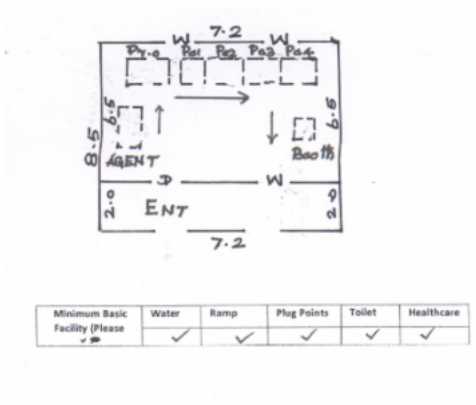

Google Map View

Polling Station Building Front View

Polling Station Front View

Cad View

Key MAP View

- (a) Landmarks
- (b) Road Names
- (c) Traffic Flow

1 பெயர் : சிவகாமசுந்தரி தந்தை பெயர்: குமரகுரு வீட்டு எண் : 517 வயது : 49 பாலினம் : பெண் Photo is available MGW2362655	2 பெயர் : வேதாசலம் தந்தை பெயர்: சரவணன் வீட்டு எண் : 521 வயது : 63 பாலினம் : ஆண் Photo is available XWO1588508	3 பெயர் : ஜீவா கணவர் பெயர்: வேதாசலம் வீட்டு எண் : 521 வயது : 42 பாலினம் : பெண் Photo is available XWO0199430
4 பெயர் : நித்யா தந்தை பெயர்: வேதாசலம் வீட்டு எண் : 521 வயது : 27 பாலினம் : பெண் Photo is available XWO2350932	5 பெயர் : பொற்கொடி தந்தை பெயர்: வேதாசலம் வீட்டு எண் : 521 வயது : 24 பாலினம் : பெண் Photo is available XWO2352243	6 பெயர் : நாகராஜ் தந்தை பெயர்: ஆறுமுகம் வீட்டு எண் : 522 வயது : 64 பாலினம் : ஆண் Photo is available MGW1171636
7 பெயர் : இலட்சுமி கணவர் பெயர்: நாகராஜ் வீட்டு எண் : 522 வயது : 59 பாலினம் : பெண் Photo is available MGW1171628	8 பெயர் : கஸ்தூரி கணவர் பெயர்: கந்தசாமி வீட்டு எண் : 523 வயது : 76 பாலினம் : பெண் Photo is available XWO1588516	9 பெயர் : சிவக்குமார் தந்தை பெயர்: கந்தசாமி வீட்டு எண் : 523 வயது : 50 பாலினம் : ஆண் Photo is available XWO1588524
10 பெயர் : மலர்கொடி கணவர் பெயர்: சிவக்குமார் வீட்டு எண் : 523 வயது : 35 பாலினம் : பெண் Photo is available XWO0285486	11 பெயர் : சோனியா தந்தை பெயர்: மாணிக்கம் வீட்டு எண் : 605 வயது : 23 பாலினம் : பெண் Photo is available XWO2099984	12 பெயர் : அரவிந்தன் தந்தை பெயர்: முருகன் வீட்டு எண் : 688 வயது : 25 பாலினம் : ஆண் Photo is available XWO1108331