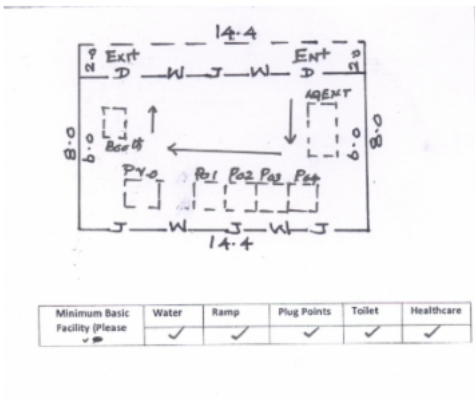

Google Map View

Polling Station Building Front View

Polling Station Front View

Cad View

Key MAP View

சட்டமன்றத் தொகுதியின் எண் மற்றும் பெயர் : 68-செய்யாள் மற்றும் பெயர் 1-சூழமந்தல் (வ.கி) மற்றும் (ஊ), வார்டு 1 பெரிய தெரு பிரிவு எண் மற்றும் பெயர்