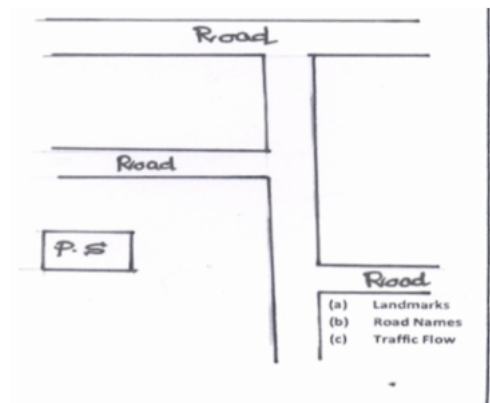

Key MAP View