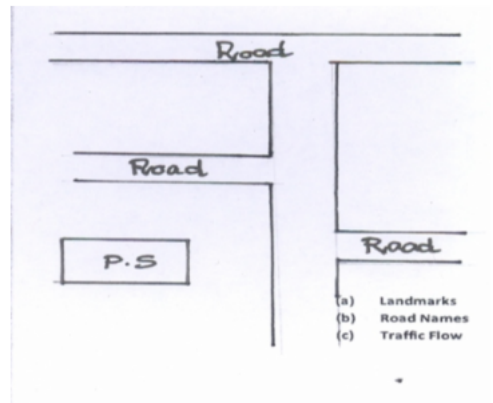

Cad View

Key MAP View