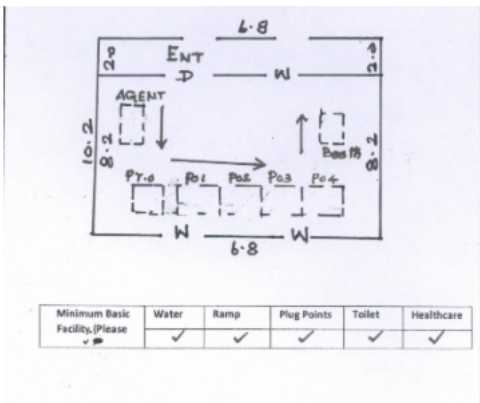

Google Map View

Polling Station Building Front View

Polling Station Front View

Cad View

Key MAP View

1 பெயர் : திலகவதி கணவர் பெயர் : சிவசங்கர் வீட்டு எண் : 1 வயது : 52 பாலினம் : பெண்	XWO0358804 Photo is available	2 பெயர் : ஜெயகாந்தி கணவர் பெயர் : அன்னப்பன் வீட்டு எண் : 1 வயது : 50 பாலினம் : பெண்	XWO0629352 Photo is available	3 பெயர் : கேசவன் தாயின் பெயர் : முனியம்மாள் வீட்டு எண் : 1 வயது : 46 பாலினம் : ஆண்	XWO0287417 Photo is available
S2 4 பெயர் : தனசேகர் தந்தை பெயர் : கோலிந்தராஜ் வீட்டு எண் : 1 வயது : 46 பாலினம் : ஆண்	XWO0397281 Photo is available	5 பெயர் : உஷா கணவர் பெயர் : கவிதாஸ் வீட்டு எண் : 2 வயது : 39 பாலினம் : பெண்	XWO0605899 Photo is available	6 பெயர் : பூங்கொடி கணவர் பெயர் : தேவராஜ் வீட்டு எண் : 2 வயது : 37 பாலினம் : பெண்	XWO0605881 Photo is available
7 பெயர் : சுகதி கணவர் பெயர் : பொன்னுசாமி வீட்டு எண் : 2 வயது : 34 பாலினம் : பெண்	XWO0605907 Photo is available	8 பெயர் : காயத்ரி தந்தை பெயர் : அருள்பிரகாஷ் வீட்டு எண் : 2 வயது : 32 பாலினம் : பெண்	XWO0979153 Photo is available	9 பெயர் : பரமேஸ்வரி கணவர் பெயர் : சரவணன் வீட்டு எண் : 2 வயது : 32 பாலினம் : பெண்	XWO0605873 Photo is available
10 பெயர் : சதீஷ்குமார் தந்தை பெயர் : வெங்கடேசன் வீட்டு எண் : 2 வயது : 31 பாலினம் : ஆண்	XWO0605931 Photo is available	11 பெயர் : குமுதா தந்தை பெயர் : சேகர் வீட்டு எண் : 2 வயது : 31 பாலினம் : பெண்	XWO0605915 Photo is available	12 பெயர் : அருண் குமார் தந்தை பெயர் : குணசேகரன் வீட்டு எண் : 2 வயது : 29 பாலினம் : ஆண்	XWO0804567 Photo is available
13 பெயர் : ஞானப்பிரகாஷ் தந்தை பெயர் : அன்பு வீட்டு எண் : 2 வயது : 29 பாலினம் : ஆண்	XWO0804500 Photo is available	14 பெயர் : ராமஜெயராஜ் தந்தை பெயர் : மணி வீட்டு எண் : 2 வயது : 29 பாலினம் : ஆண்	XWO0804492 Photo is available	15 பெயர் : கந்தன் தந்தை பெயர் : சேகர் வீட்டு எண் : 2-63 வயது : 32 பாலினம் : ஆண்	XWO0500868 Photo is available
16 பெயர் : குமரவேல் தந்தை பெயர் : சேகர் வீட்டு எண் : 2-63 வயது : 30 பாலினம் : ஆண்	XWO0841585 Photo is available	17 பெயர் : காயத்ரி கணவர் பெயர் : ரமேஷ் வீட்டு எண் : 2-65 வயது : 37 பாலினம் : பெண்	XWO1011527 Photo is available	18 பெயர் : மகாலட்சுமி கணவர் பெயர் : கந்தன் வீட்டு எண் : 2/83 வயது : 27 பாலினம் : பெண்	XWO2237170 Photo is available
19 பெயர் : கலா கணவர் பெயர் : அரசுகுமார் வீட்டு எண் : 2-84 வயது : 32 பாலினம் : பெண்	XWO0892133 Photo is available	20 பெயர் : கௌசல்யா கணவர் பெயர் : கோபால் வீட்டு எண் : 2-93 வயது : 28 பாலினம் : பெண்	XWO0892158 Photo is available	21 பெயர் : சரவணன் தந்தை பெயர் : லோகநாதன் வீட்டு எண் : 2-111 வயது : 46 பாலினம் : ஆண்	XWO0892273 Photo is available
22 பெயர் : தேவி கணவர் பெயர் : சரவணன் வீட்டு எண் : 2-111 வயது : 43 பாலினம் : பெண்	XWO0892281 Photo is available	23 பெயர் : குபேரன் தந்தை பெயர் : சரவணன் வீட்டு எண் : 2-253 வயது : 24 பாலினம் : ஆண்	XWO2029452 Photo is available	24 பெயர் : மோகனா தந்தை பெயர் : பரசுராமன் வீட்டு எண் : 2/258 வயது : 34 பாலினம் : பெண்	ZBS0300616 Photo is available
S 25 பெயர் : மதன்குமார் தந்தை பெயர் : டிஸ்கிணேஷ் வீட்டு எண் : 2-260 வயது : 35 பாலினம் : ஆண்	XWO0287425 Photo is available	26 பெயர் : மோகன்குமார் தந்தை பெயர் : ஏகாம்பரம் வீட்டு எண் : 2-261 வயது : 27 பாலினம் : ஆண்	XWO0979104 Photo is available	27 பெயர் : சரண்யா தந்தை பெயர் : ஏகாம்பரம் வீட்டு எண் : 2/261 வயது : 25 பாலினம் : பெண்	XWO1143189 Photo is available
28 பெயர் : தேவிகா தந்தை பெயர் : ராமு வீட்டு எண் : 2/265 வயது : 29 பாலினம் : பெண்	XWO1003136 Photo is available	29 பெயர் : உமா கணவர் பெயர் : சிவகண்டன் வீட்டு எண் : 2/267 வயது : 31 பாலினம் : பெண்	XWO2228807 Photo is available	30 பெயர் : அருள்பிரகாஷ் தந்தை பெயர் : கெங்கன் வீட்டு எண் : 2-281 வயது : 31 பாலினம் : ஆண்	XWO0707331 Photo is available