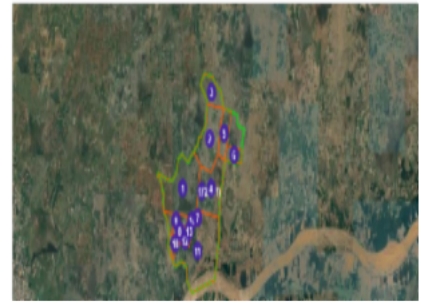

Google Map View