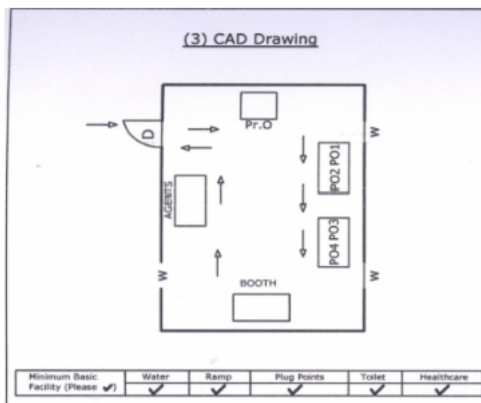

Google Map View

Polling Station Building Front View

Polling Station Front View

Cad View

Key MAP View

சட்டமன்றத் தொகுதியின் எண் மற்றும் பெயர் : 68-செய்யார
பிரிவு எண் மற்றும் பெயர் 1-காழியூர் (வ.கி) மற்றும் (ஊ), வார்டு 2 மேட்டுத் தெரு