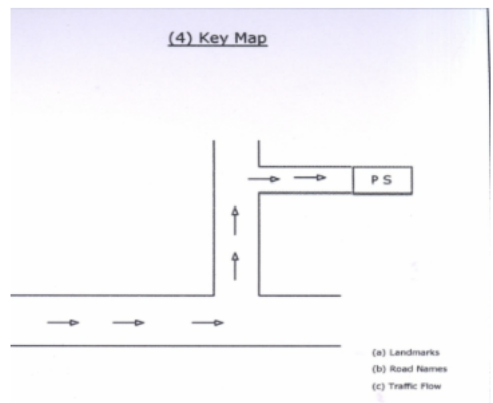

Google Map View

Polling Station Building Front View

Polling Station Front View

Cad View

Key MAP View

சட்டமன்றத் தொகுதியின் எண் மற்றும் பெயர் : 68-செய்யார
பிரிவு எண் மற்றும் பெயர் 1-காழியூர் (வ.கி) மற்றும் (ஊ), வார்டு 2 மேட்டுத் தெரு