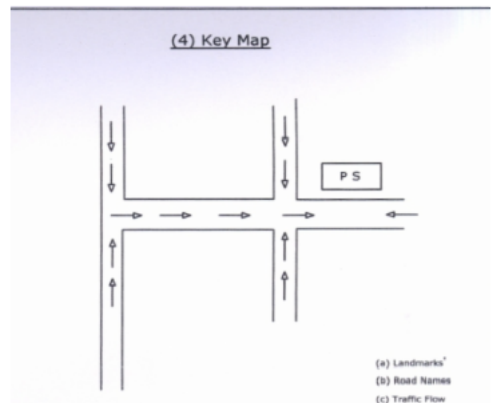

கையொப்பம்

Nazri Naksha

Google Map View

Polling Station Building Front View

Polling Station Front View

Cad View

Key MAP View

| | | | | | |
|--|----------------------------------|---|----------------------------------|--|----------------------------------|
| 1 பெயர் : புருஷோத்தமன் தந்தை பெயர்: ஐயப்பன் வீட்டு எண் : 1 வயது : 20 பாலினம் : ஆண் | XWO2318681 Photo is available | 2 பெயர் : பூங்கொடி கணவர் பெயர்: கோட்டீஸ்வரன் வீட்டு எண் : 1-3 வயது : 41 பாலினம் : பெண் | XWO0120469 Photo is available | 3 பெயர் : பிரேம்குமார் தந்தை பெயர்: முருகன் வீட்டு எண் : 1/3 வயது : 25 பாலினம் : ஆண் | XWO2246585 Photo is available |
| 4 பெயர் : வேலு தந்தை பெயர்: ராமச்சந்திரன் வீட்டு எண் : 1-12 வயது : 38 பாலினம் : ஆண் | GSV4309860 Photo is available | 5 பெயர் : அஞ்சலி கணவர் பெயர்: மகேந்திரன் வீட்டு எண் : 1-26A வயது : 57 பாலினம் : பெண் | XWO0656017 Photo is available | 6 பெயர் : கலையரசி ஸ் தந்தை பெயர்: சுப்ரமணியன் பி ர் வீட்டு எண் : 1/33 வயது : 39 பாலினம் : பெண் | XWO2306892 Photo is available |
| 7 பெயர் : தமிழ்ச் செல்வன் தந்தை பெயர்: சுப்பிரமணியன் வீட்டு எண் : 1-33 வயது : 35 பாலினம் : ஆண் | XWO0289876 Photo is available | 8 பெயர் : கண்ணன் தாயின் பெயர்: விஜயா வீட்டு எண் : 1-35 வயது : 40 பாலினம் : ஆண் | XWO0120410 Photo is available | 9 பெயர் : ராஜ்குமார் தந்தை பெயர்: சிவகுமார் வீட்டு எண் : 1-45 வயது : 27 பாலினம் : ஆண் | XWO0981241 Photo is available |
| 10 பெயர் : அருளேசன் தந்தை பெயர்: வேணுகோபால் வீட்டு எண் : 1-64 வயது : 37 பாலினம் : ஆண் | XWO0047993 Photo is available | 11 பெயர் : செல்வி கணவர் பெயர்: அருளேசன் வீட்டு எண் : 1-64 வயது : 36 பாலினம் : பெண் | FYY3747888 Photo is available | 12 பெயர் : ஆண்டாள் கணவர் பெயர்: உலகநாதன் வீட்டு எண் : 1-64A வயது : 39 பாலினம் : பெண் | XWO0710103 Photo is available |
| 13 பெயர் : மணிமேகலை கணவர் பெயர்: ஆனந்தன் வீட்டு எண் : 1-65 வயது : 46 பாலினம் : பெண் | GSV2602217 Photo is available | 14 பெயர் : பச்சையம்மாள் தந்தை பெயர்: தங்கவேலு வீட்டு எண் : 1-82 வயது : 55 பாலினம் : பெண் | XWO1626126 Photo is available | 15 பெயர் : ஜெயலட்சுமி கணவர் பெயர்: பிரகாசம் வீட்டு எண் : 1-87 வயது : 30 பாலினம் : பெண் | XWO0938092 Photo is available |
| 16 பெயர் : நாகம்மாள் கணவர் பெயர்: கதிர்வேல் வீட்டு எண் : 1-94 வயது : 56 பாலினம் : பெண் | GSV4309878 Photo is available | 17 பெயர் : சக்திவேல் தந்தை பெயர்: கதிர்வேலு வீட்டு எண் : 1-94 வயது : 40 பாலினம் : ஆண் | GSV4207114 Photo is available | 18 பெயர் : தணிகைவேல் தந்தை பெயர்: கதிர்வேல் வீட்டு எண் : 1/94 வயது : 21 பாலினம் : ஆண் | XWO2323368 Photo is available |
| 19 பெயர் : அருள் தந்தை பெயர்: ஊத்துக்கோட்டான் வீட்டு எண் : 1-109 வயது : 36 பாலினம் : ஆண் | XWO0147181 Photo is available | 20 பெயர் : ஓங்காரம் தந்தை பெயர்: தாந்தோணி வீட்டு எண் : 1-111A வயது : 33 பாலினம் : ஆண் | XWO0423442 Photo is available | 21 பெயர் : தீபா கணவர் பெயர்: வசந்தகுமார் வீட்டு எண் : 1-114 வயது : 33 பாலினம் : பெண் | XWO0465971 Photo is available |
| 22 பெயர் : பூங்காவனம் தந்தை பெயர்: ஆண்டி வீட்டு எண் : 2 வயது : 76 பாலினம் : ஆண் | XWO1626134 Photo is available | 23 பெயர் : நீலா கணவர் பெயர்: பூங்காவனம் வீட்டு எண் : 2 வயது : 69 பாலினம் : பெண் | XWO1626142 Photo is available | 24 பெயர் : பெரியசாமி தந்தை பெயர்: பூங்காவனம் வீட்டு எண் : 2 வயது : 42 பாலினம் : ஆண் | GSV2602571 Photo is available |
| 25 பெயர் : கலைச்செல்வன் தந்தை பெயர்: பூங்காவனம் வீட்டு எண் : 2 வயது : 40 பாலினம் : ஆண் | GSV4207189 Photo is available | 26 பெயர் : பவாணி கணவர் பெயர்: பெரியசாமி வீட்டு எண் : 2 வயது : 40 பாலினம் : பெண் | GSV4207213 Photo is available | 27 பெயர் : பாஞ்சாலை கணவர் பெயர்: மாரி வீட்டு எண் : 3 வயது : 79 பாலினம் : பெண் | XWO1626167 Photo is available |
| 28 பெயர் : கமலா கணவர் பெயர்: சந்திரசேகர் வீட்டு எண் : 3 வயது : 47 பாலினம் : பெண் | XWO0610147 Photo is available | 29 பெயர் : கிருஷ்ணவேணி கணவர் பெயர்: இராமகிருஷ்ணன் வீட்டு எண் : 4 வயது : 87 பாலினம் : பெண் | XWO1626183 Photo is available | 30 பெயர் : வேலு தந்தை பெயர்: இராமகிருஷ்ணன் வீட்டு எண் : 4 வயது : 49 பாலினம் : ஆண் | XWO1626191 Photo is available |