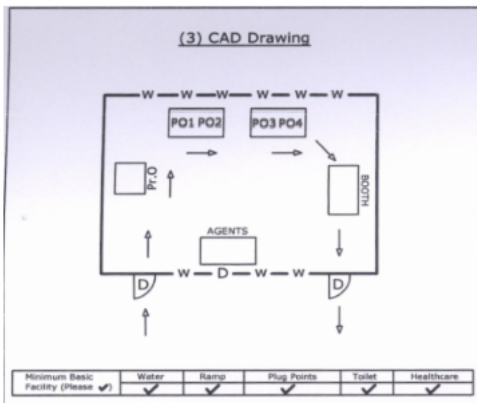

கையொப்பம்

Nazri Naksha

Google Map View

Polling Station Building Front View

Polling Station Front View

Cad View

Key MAP View

| | | | | | |
|--|----------------------------------|---|----------------------------------|--|----------------------------------|
| 1 பெயர் : புருஷோத்தமன் தந்தை பெயர்: ஐயப்பன் வீட்டு எண் : 1 வயது : 20 பாலினம் : ஆண் | XWO2318681 Photo is available | 2 பெயர் : பூங்கொடி கணவர் பெயர்: கோட்டீஸ்வரன் வீட்டு எண் : 1-3 வயது : 41 பாலினம் : பெண் | XWO0120469 Photo is available | 3 பெயர் : பிரேம்குமார் தந்தை பெயர்: முருகன் வீட்டு எண் : 1/3 வயது : 25 பாலினம் : ஆண் | XWO2246585 Photo is available |
| 4 பெயர் : வேலு தந்தை பெயர்: ராமச்சந்திரன் வீட்டு எண் : 1-12 வயது : 38 பாலினம் : ஆண் | GSV4309860 Photo is available | 5 பெயர் : அஞ்சலி கணவர் பெயர்: மகேந்திரன் வீட்டு எண் : 1-26A வயது : 57 பாலினம் : பெண் | XWO0656017 Photo is available | 6 பெயர் : கலையரசி ஸ் தந்தை பெயர்: சுப்ரமணியன் பி ர் வீட்டு எண் : 1/33 வயது : 39 பாலினம் : பெண் | XWO2306892 Photo is available |
| 7 பெயர் : தமிழ்ச் செல்வன் தந்தை பெயர்: சுப்பிரமணியன் வீட்டு எண் : 1-33 வயது : 35 பாலினம் : ஆண் | XWO0289876 Photo is available | 8 பெயர் : கண்ணன் தாயின் பெயர்: விஜயா வீட்டு எண் : 1-35 வயது : 40 பாலினம் : ஆண் | XWO0120410 Photo is available | 9 பெயர் : ராஜ்குமார் தந்தை பெயர்: சிவகுமார் வீட்டு எண் : 1-45 வயது : 27 பாலினம் : ஆண் | XWO0981241 Photo is available |
| 10 பெயர் : அருளேசன் தந்தை பெயர்: வேணுகோபால் வீட்டு எண் : 1-64 வயது : 37 பாலினம் : ஆண் | XWO0047993 Photo is available | 11 பெயர் : செல்வி கணவர் பெயர்: அருளேசன் வீட்டு எண் : 1-64 வயது : 36 பாலினம் : பெண் | FYY3747888 Photo is available | 12 பெயர் : ஆண்டாள் கணவர் பெயர்: உலகநாதன் வீட்டு எண் : 1-64A வயது : 39 பாலினம் : பெண் | XWO0710103 Photo is available |
| 13 பெயர் : மணிமேகலை கணவர் பெயர்: ஆனந்தன் வீட்டு எண் : 1-65 வயது : 46 பாலினம் : பெண் | GSV2602217 Photo is available | 14 பெயர் : பச்சையம்மாள் தந்தை பெயர்: தங்கவேலு வீட்டு எண் : 1-82 வயது : 55 பாலினம் : பெண் | XWO1626126 Photo is available | 15 பெயர் : ஜெயலட்சுமி கணவர் பெயர்: பிரகாசம் வீட்டு எண் : 1-87 வயது : 30 பாலினம் : பெண் | XWO0938092 Photo is available |
| 16 பெயர் : நாகம்மாள் கணவர் பெயர்: கதிர்வேல் வீட்டு எண் : 1-94 வயது : 56 பாலினம் : பெண் | GSV4309878 Photo is available | 17 பெயர் : சக்திவேல் தந்தை பெயர்: கதிர்வேலு வீட்டு எண் : 1-94 வயது : 40 பாலினம் : ஆண் | GSV4207114 Photo is available | 18 பெயர் : தணிகைவேல் தந்தை பெயர்: கதிர்வேல் வீட்டு எண் : 1/94 வயது : 21 பாலினம் : ஆண் | XWO2323368 Photo is available |
| 19 பெயர் : அருள் தந்தை பெயர்: ஊத்துக்கோட்டான் வீட்டு எண் : 1-109 வயது : 36 பாலினம் : ஆண் | XWO0147181 Photo is available | 20 பெயர் : ஓங்காரம் தந்தை பெயர்: தாந்தோணி வீட்டு எண் : 1-111A வயது : 33 பாலினம் : ஆண் | XWO0423442 Photo is available | 21 பெயர் : தீபா கணவர் பெயர்: வசந்தகுமார் வீட்டு எண் : 1-114 வயது : 33 பாலினம் : பெண் | XWO0465971 Photo is available |
| 22 பெயர் : பூங்காவனம் தந்தை பெயர்: ஆண்டி வீட்டு எண் : 2 வயது : 76 பாலினம் : ஆண் | XWO1626134 Photo is available | 23 பெயர் : நீலா கணவர் பெயர்: பூங்காவனம் வீட்டு எண் : 2 வயது : 69 பாலினம் : பெண் | XWO1626142 Photo is available | 24 பெயர் : பெரியசாமி தந்தை பெயர்: பூங்காவனம் வீட்டு எண் : 2 வயது : 42 பாலினம் : ஆண் | GSV2602571 Photo is available |
| 25 பெயர் : கலைச்செல்வன் தந்தை பெயர்: பூங்காவனம் வீட்டு எண் : 2 வயது : 40 பாலினம் : ஆண் | GSV4207189 Photo is available | 26 பெயர் : பவாணி கணவர் பெயர்: பெரியசாமி வீட்டு எண் : 2 வயது : 40 பாலினம் : பெண் | GSV4207213 Photo is available | 27 பெயர் : பாஞ்சாலை கணவர் பெயர்: மாரி வீட்டு எண் : 3 வயது : 79 பாலினம் : பெண் | XWO1626167 Photo is available |
| 28 பெயர் : கமலா கணவர் பெயர்: சந்திரசேகர் வீட்டு எண் : 3 வயது : 47 பாலினம் : பெண் | XWO0610147 Photo is available | 29 பெயர் : கிருஷ்ணவேணி கணவர் பெயர்: இராமகிருஷ்ணன் வீட்டு எண் : 4 வயது : 87 பாலினம் : பெண் | XWO1626183 Photo is available | 30 பெயர் : வேலு தந்தை பெயர்: இராமகிருஷ்ணன் வீட்டு எண் : 4 வயது : 49 பாலினம் : ஆண் | XWO1626191 Photo is available |