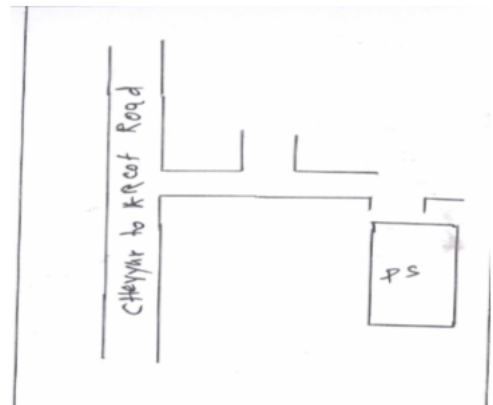

Google Map View

Polling Station Building Front View

Polling Station Front View

Cad View

Key MAP View

சட்டமன்றத் தொகுதியின் எண் மற்றும் பெயர் : 68-செய்யார் பிரிவு எண் மற்றும் பெயர் 1-புளியரம்பாக்கம் (வ.கி) மற்றும் (ஊ), வார்டு 2 வடவண்டத் தெரு