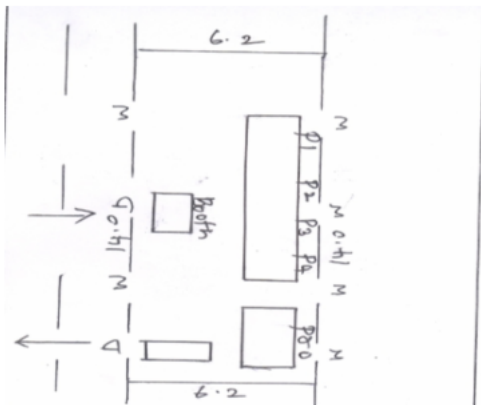

Google Map View

Polling Station Building Front View

Polling Station Front View

Cad View

Key MAP View

சட்டமன்றத் தொகுதியின் எண் மற்றும் பெயர் : 68-செய்யார் பிரிவு எண் மற்றும் பெயர் 1-புளியரம்பாக்கம் (வ.கி) மற்றும் (ஊ), வார்டு 2 வடவண்டத் தெரு