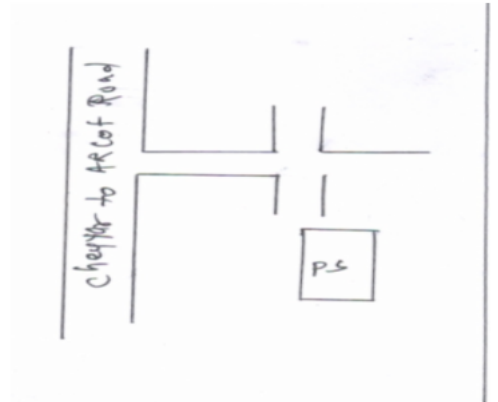

Google Map View

Polling Station Building Front View

Polling Station Front View

Cad View

Key MAP View

சட்டமன்றத் தொகுதியின் எண் மற்றும் பெயர் : 68-செய்யார்
பிரிவு எண் மற்றும் பெயர் 1-திருவத்திபுரம் (ந), வார்டு 1 பாண்டியன் தெரு