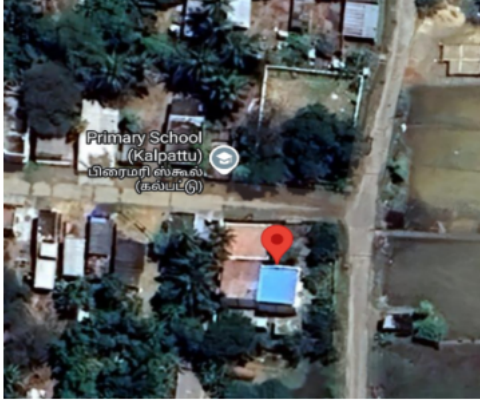

Nazri Naksha