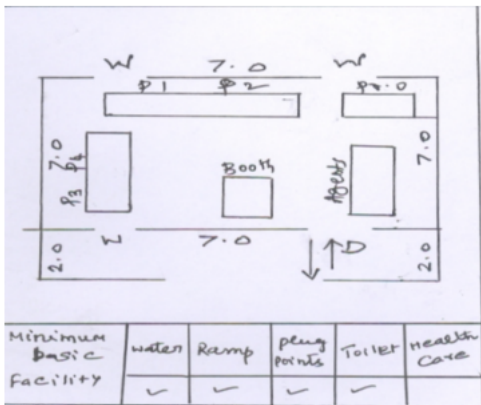

Google Map View

Polling Station Building Front View

Polling Station Front View

Cad View

Key MAP View

சட்டமன்றத் தொகுதியின் எண் மற்றும் பெயர் : 68-செய்யாபுரம் : பிரிவு எண் மற்றும் பெயர் 1-திருவத்திபுரம் (ந), வார்டு 4 கண்ணியம் நகர்