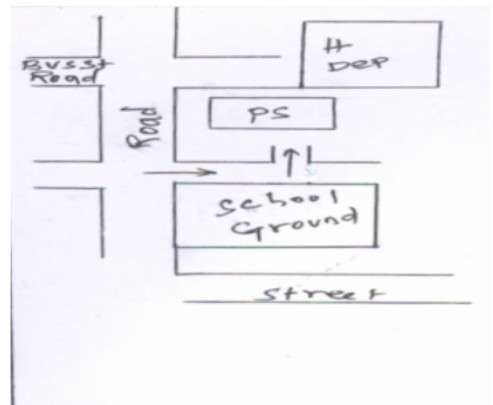

Google Map View

Polling Station Building Front View

Polling Station Front View

Cad View

Key MAP View

சட்டமன்றத் தொகுதியின் எண் மற்றும் பெயர் : 68-செய்யாபுரம் : பிரிவு எண் மற்றும் பெயர் 1-திருவத்திபுரம் (ந), வார்டு 4 கண்ணியம் நகர்