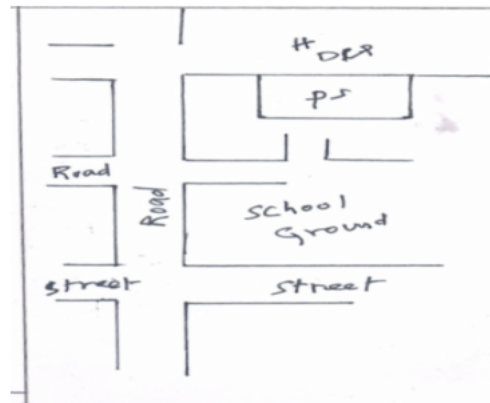

Google Map View

Polling Station Building Front View

Polling Station Front View

Cad View

Key MAP View

சட்டமன்றத் தொகுதியின் எண் மற்றும் பெயர் : 68-செய்யாபுரம் : பிரிவு எண் மற்றும் பெயர் 1-திருவத்திபுரம் (ந), வார்டு 3 புதுத் தெரு மெயின்தெரு