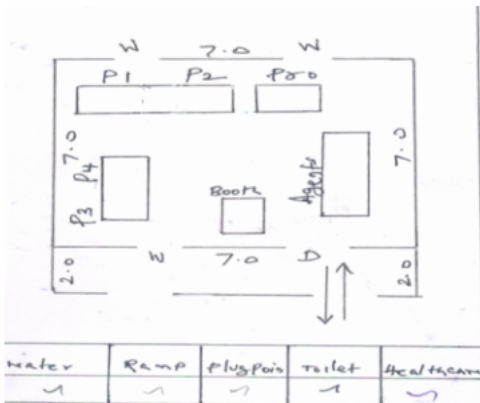

Google Map View

Polling Station Building Front View

Polling Station Front View

Cad View

Key MAP View

சட்டமன்றத் தொகுதியின் எண் மற்றும் பெயர் : 68-செய்யாபுரம் : பிரிவு எண் மற்றும் பெயர் 1-திருவத்திபுரம் (ந), வார்டு 3 புதுத் தெரு மெயின்தெரு