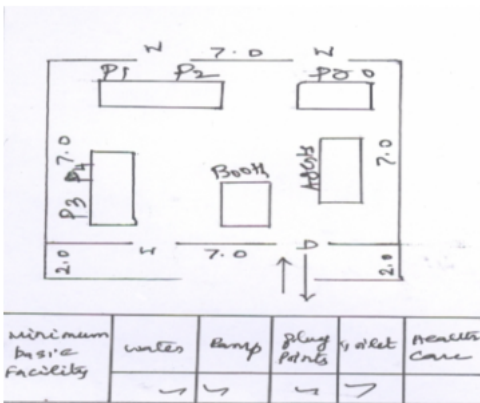

Nazri Naksha

Google Map View

Polling Station Building Front View

Polling Station Front View

Cad View

Key MAP View

சட்டமன்றத் தொகுதியின் எண் மற்றும் பெயர் : 68-செய்யார் பிரிவு எண் மற்றும் பெயர் 1-திருவத்திபுரம் (ந), வார்டு 4பதிய காஞ்சிபுரம் சாலை