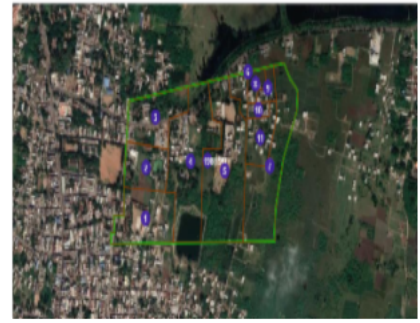

Nazri Naksha

Google Map View

Polling Station Building Front View

Polling Station Front View

Cad View

Key MAP View

சட்டமன்றத் தொகுதியின் எண் மற்றும் பெயர் : 68-செய்யார் பிரிவு எண் மற்றும் பெயர் 1-திருவத்திபுரம் (ந), வார்டு 4பதிய காஞ்சிபுரம் சாலை