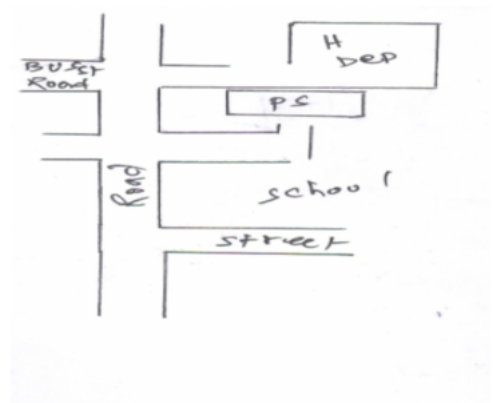

Nazri Naksha

Google Map View

Polling Station Building Front View

Polling Station Front View

Cad View

Key MAP View

சட்டமன்றத் தொகுதியின் எண் மற்றும் பெயர் : 68-செய்யார் பிரிவு எண் மற்றும் பெயர் 1-திருவத்திபுரம் (ந), வார்டு 4பதிய காஞ்சிபுரம் சாலை