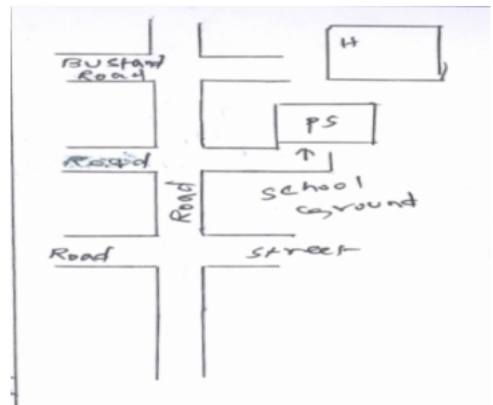

Google Map View

Polling Station Building Front View

Polling Station Front View

Cad View

Key MAP View

சட்டமன்றத் தொகுதியின் எண் மற்றும் பெயர் : 68-செய்யூர் பிரிவு எண் மற்றும் பெயர் 1-திருவத்திபுரம் (ந), வார்டு 4 பங்களாத்த தெரு