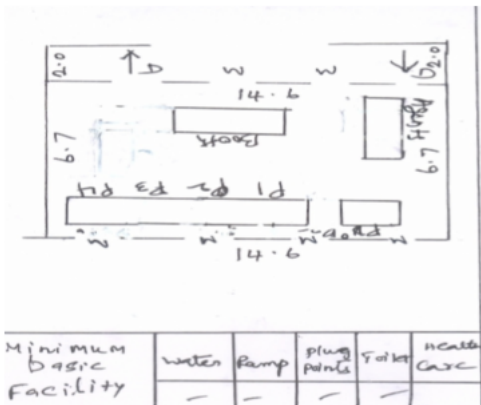

Google Map View

Polling Station Building Front View

Polling Station Front View

Cad View

Key MAP View

சட்டமன்றத் தொகுதியின் எண் மற்றும் பெயர் : 68-செய்யூர் பிரிவு எண் மற்றும் பெயர் 1-திருவத்திபுரம் (ந), வார்டு 4 பங்களாத்த தெரு