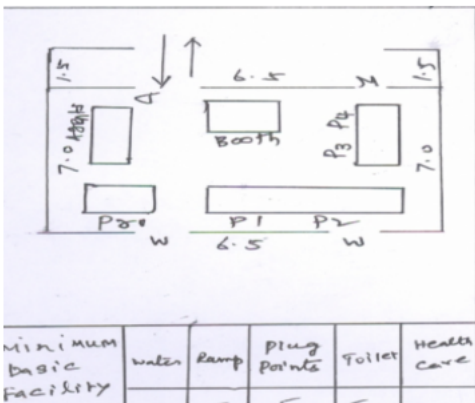

Google Map View

Polling Station Building Front View

Polling Station Front View

Cad View

Key MAP View

1 பெயர் : சம்பந்தன் தந்தை பெயர்: பாலசுந்தரம் வீட்டு எண் : 1 வயது : 69 பாலினம் : ஆண் Photo is available	XWO0762930	2 பெயர் : கமலா கணவர் பெயர்: சம்பந்தன் வீட்டு எண் : 1 வயது : 67 பாலினம் : பெண் Photo is available	XWO0762948	3 பெயர் : அம்பலவாணன் தந்தை பெயர்: அம்பலாத்தாடி வீட்டு எண் : 02 வயது : 76 பாலினம் : ஆண் Photo is available	GSV2156156
# 4 பெயர் : ஜெயசீலன் ஆதிமூலம் தந்தை பெயர்: ஆதிமூலம் வீட்டு எண் : 2 வயது : 70 பாலினம் : ஆண் Photo is available	XWO1732684	5 பெயர் : மணி தந்தை பெயர்: சம்பந்தன் வீட்டு எண் : 2 வயது : 66 பாலினம் : ஆண் Photo is available	XWO1732692	6 பெயர் : ராஜம்மாள் கணவர் பெயர்: அம்பலவாணன் வீட்டு எண் : 02 வயது : 66 பாலினம் : பெண் Photo is available	GSV2156149
7 பெயர் : விஜயா கணவர் பெயர்: மணி வீட்டு எண் : 2 வயது : 60 பாலினம் : பெண் Photo is available	XWO0057083	8 பெயர் : பவ்யா கணவர் பெயர்: தினேஷ்பாபு வீட்டு எண் : 2 வயது : 41 பாலினம் : பெண் Photo is available	XWO0124669	9 பெயர் : தினேஷ்பாபு தந்தை பெயர்: ஜெயசீலன் வீட்டு எண் : 2 வயது : 41 பாலினம் : ஆண் Photo is available	XWO0124651
10 பெயர் : தீக்பாபு தந்தை பெயர்: ஜெயசீலன் வீட்டு எண் : 2 வயது : 37 பாலினம் : ஆண் Photo is available	XWO0124644	11 பெயர் : சரோஜா கணவர் பெயர்: சபாபதி வீட்டு எண் : 3 வயது : 72 பாலினம் : பெண் Photo is available	XWO1732718	12 பெயர் : வேல்முருகன் தந்தை பெயர்: சபாபதி வீட்டு எண் : 3 வயது : 54 பாலினம் : ஆண் Photo is available	XWO1732726
13 பெயர் : குமாரி கணவர் பெயர்: வேலு வீட்டு எண் : 3 வயது : 48 பாலினம் : பெண் Photo is available	GSV1707777	14 பெயர் : தீபிகா தந்தை பெயர்: வேல்முருகன் வீட்டு எண் : 3 வயது : 26 பாலினம் : பெண் Photo is available	XWO1149392	15 பெயர் : கேசவன் தந்தை பெயர்: வேல்முருகன் வீட்டு எண் : 3 வயது : 22 பாலினம் : ஆண் Photo is available	XWO2164762
16 பெயர் : ரேணுகா கணவர் பெயர்: நாகரத்தினம் வீட்டு எண் : 4 வயது : 79 பாலினம் : பெண் Photo is available	GSV1707140	17 பெயர் : வஜ்ரவேலு தந்தை பெயர்: தெய்வசிகாமணி வீட்டு எண் : 4 வயது : 69 பாலினம் : ஆண் Photo is available	GSV4272878	18 பெயர் : தேன்மொழி கணவர் பெயர்: வஜ்ஜிரவேலு வீட்டு எண் : 4 வயது : 62 பாலினம் : பெண் Photo is available	GSV4272936
19 பெயர் : விஜயா கணவர் பெயர்: லட்சாபதி வீட்டு எண் : 4 வயது : 58 பாலினம் : பெண் Photo is available	XWO1733534	20 பெயர் : லட்சாபதி தந்தை பெயர்: ஆறுமுகம் வீட்டு எண் : 4 வயது : 48 பாலினம் : ஆண் Photo is available	GSV1855568	21 பெயர் : கௌதம் லாடஷாஹபதி தந்தை பெயர்: லட்சாபதி வீட்டு எண் : 4 வயது : 35 பாலினம் : ஆண் Photo is available	XWO0125054
22 பெயர் : இராஜேந்திரன் தந்தை பெயர்: வேலாயுதம் வீட்டு எண் : 4ஏ வயது : 63 பாலினம் : ஆண் Photo is available	XWO0938332	23 பெயர் : கீதா கணவர் பெயர்: இராஜேந்திரன் வீட்டு எண் : 4ஏ வயது : 55 பாலினம் : பெண் Photo is available	XWO0938316	24 பெயர் : ஹரிதா சுவிதா தந்தை பெயர்: ராஜேந்திரன் வீட்டு எண் : 4ஏ வயது : 25 பாலினம் : பெண் Photo is available	XWO2091981
25 பெயர் : சுகந்தி தந்தை பெயர்: மனோகரன் வீட்டு எண் : 4B வயது : 30 பாலினம் : பெண் Photo is available	XWO0762955	26 பெயர் : பவித்ரா தந்தை பெயர்: மனோகரன் வீட்டு எண் : 4B வயது : 28 பாலினம் : பெண் Photo is available	XWO0925024	27 பெயர் : மனோகரன் தந்தை பெயர்: ஜெகதீசன் வீட்டு எண் : 4B-11 வயது : 54 பாலினம் : ஆண் Photo is available	XWO0403022
28 பெயர் : இராணி கணவர் பெயர்: மனோகரன் வீட்டு எண் : 4B-11 வயது : 49 பாலினம் : பெண் Photo is available	XWO0403121	29 பெயர் : பவித்ரா தந்தை பெயர்: அண்ணாதுரை வீட்டு எண் : 4டி6 வயது : 21 பாலினம் : பெண் Photo is available	XWO2247849	30 பெயர் : இளங்கோவன் தந்தை பெயர்: வாசுதேவன் வீட்டு எண் : 5 வயது : 78 பாலினம் : ஆண் Photo is available	GSV2159705