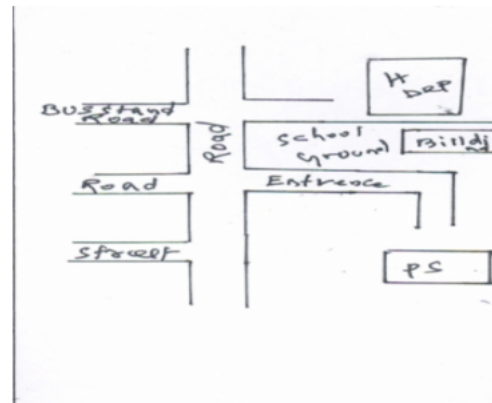

Google Map View

Polling Station Building Front View

Polling Station Front View

Cad View

Key MAP View

1 பெயர் : சம்பந்தன் தந்தை பெயர்: பாலசுந்தரம் வீட்டு எண் : 1 வயது : 69 பாலினம் : ஆண் Photo is available	XWO0762930	2 பெயர் : கமலா கணவர் பெயர்: சம்பந்தன் வீட்டு எண் : 1 வயது : 67 பாலினம் : பெண் Photo is available	XWO0762948	3 பெயர் : அம்பலவாணன் தந்தை பெயர்: அம்பலாத்தாடி வீட்டு எண் : 02 வயது : 76 பாலினம் : ஆண் Photo is available	GSV2156156
# 4 பெயர் : ஜெயசீலன் ஆதிமூலம் தந்தை பெயர்: ஆதிமூலம் வீட்டு எண் : 2 வயது : 70 பாலினம் : ஆண் Photo is available	XWO1732684	5 பெயர் : மணி தந்தை பெயர்: சம்பந்தன் வீட்டு எண் : 2 வயது : 66 பாலினம் : ஆண் Photo is available	XWO1732692	6 பெயர் : ராஜம்மாள் கணவர் பெயர்: அம்பலவாணன் வீட்டு எண் : 02 வயது : 66 பாலினம் : பெண் Photo is available	GSV2156149
7 பெயர் : விஜயா கணவர் பெயர்: மணி வீட்டு எண் : 2 வயது : 60 பாலினம் : பெண் Photo is available	XWO0057083	8 பெயர் : பவ்யா கணவர் பெயர்: தினேஷ்பாபு வீட்டு எண் : 2 வயது : 41 பாலினம் : பெண் Photo is available	XWO0124669	9 பெயர் : தினேஷ்பாபு தந்தை பெயர்: ஜெயசீலன் வீட்டு எண் : 2 வயது : 41 பாலினம் : ஆண் Photo is available	XWO0124651
10 பெயர் : தீக்பாபு தந்தை பெயர்: ஜெயசீலன் வீட்டு எண் : 2 வயது : 37 பாலினம் : ஆண் Photo is available	XWO0124644	11 பெயர் : சரோஜா கணவர் பெயர்: சபாபதி வீட்டு எண் : 3 வயது : 72 பாலினம் : பெண் Photo is available	XWO1732718	12 பெயர் : வேல்முருகன் தந்தை பெயர்: சபாபதி வீட்டு எண் : 3 வயது : 54 பாலினம் : ஆண் Photo is available	XWO1732726
13 பெயர் : குமாரி கணவர் பெயர்: வேலு வீட்டு எண் : 3 வயது : 48 பாலினம் : பெண் Photo is available	GSV1707777	14 பெயர் : தீபிகா தந்தை பெயர்: வேல்முருகன் வீட்டு எண் : 3 வயது : 26 பாலினம் : பெண் Photo is available	XWO1149392	15 பெயர் : கேசவன் தந்தை பெயர்: வேல்முருகன் வீட்டு எண் : 3 வயது : 22 பாலினம் : ஆண் Photo is available	XWO2164762
16 பெயர் : ரேணுகா கணவர் பெயர்: நாகரத்தினம் வீட்டு எண் : 4 வயது : 79 பாலினம் : பெண் Photo is available	GSV1707140	17 பெயர் : வஜ்ரவேலு தந்தை பெயர்: தெய்வசிகாமணி வீட்டு எண் : 4 வயது : 69 பாலினம் : ஆண் Photo is available	GSV4272878	18 பெயர் : தேன்மொழி கணவர் பெயர்: வஜ்ஜிரவேலு வீட்டு எண் : 4 வயது : 62 பாலினம் : பெண் Photo is available	GSV4272936
19 பெயர் : விஜயா கணவர் பெயர்: லட்சாபதி வீட்டு எண் : 4 வயது : 58 பாலினம் : பெண் Photo is available	XWO1733534	20 பெயர் : லட்சாபதி தந்தை பெயர்: ஆறுமுகம் வீட்டு எண் : 4 வயது : 48 பாலினம் : ஆண் Photo is available	GSV1855568	21 பெயர் : கௌதம் லாடஷாஹபதி தந்தை பெயர்: லட்சாபதி வீட்டு எண் : 4 வயது : 35 பாலினம் : ஆண் Photo is available	XWO0125054
22 பெயர் : இராஜேந்திரன் தந்தை பெயர்: வேலாயுதம் வீட்டு எண் : 4ஏ வயது : 63 பாலினம் : ஆண் Photo is available	XWO0938332	23 பெயர் : கீதா கணவர் பெயர்: இராஜேந்திரன் வீட்டு எண் : 4ஏ வயது : 55 பாலினம் : பெண் Photo is available	XWO0938316	24 பெயர் : ஹரிதா சுவிதா தந்தை பெயர்: ராஜேந்திரன் வீட்டு எண் : 4ஏ வயது : 25 பாலினம் : பெண் Photo is available	XWO2091981
25 பெயர் : சுகந்தி தந்தை பெயர்: மனோகரன் வீட்டு எண் : 4B வயது : 30 பாலினம் : பெண் Photo is available	XWO0762955	26 பெயர் : பவித்ரா தந்தை பெயர்: மனோகரன் வீட்டு எண் : 4B வயது : 28 பாலினம் : பெண் Photo is available	XWO0925024	27 பெயர் : மனோகரன் தந்தை பெயர்: ஜெகதீசன் வீட்டு எண் : 4B-11 வயது : 54 பாலினம் : ஆண் Photo is available	XWO0403022
28 பெயர் : இராணி கணவர் பெயர்: மனோகரன் வீட்டு எண் : 4B-11 வயது : 49 பாலினம் : பெண் Photo is available	XWO0403121	29 பெயர் : பவித்ரா தந்தை பெயர்: அண்ணாதுரை வீட்டு எண் : 4டி6 வயது : 21 பாலினம் : பெண் Photo is available	XWO2247849	30 பெயர் : இளங்கோவன் தந்தை பெயர்: வாசுதேவன் வீட்டு எண் : 5 வயது : 78 பாலினம் : ஆண் Photo is available	GSV2159705