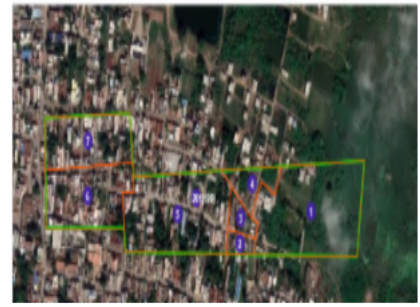

3. வாக்குச் சாவடியின் விவரங்கள்

<p>வாக்குச் சாவடியின் எண் மற்றும் பெயர் : 219 - அரசினர் மகளிர் மேல்நிலைப்பள்ளி, வடக்கிலிருந்து தெற்கு மத்திய அறை மேற்கு பார்த்த அறை எண்.22,செய்யார் திருவத்திபுரம் அஞ்சல் 604407</p> <p>வாக்குச் சாவடியின் முகவரி : அரசினர் மகளிர் மேல்நிலைப்பள்ளி, வடக்கிலிருந்து தெற்கு மத்திய அறை மேற்கு பார்த்த அறை எண்.22, செய்யார் திருவத்திபுரம் அஞ்சல் 604407</p>	<p>வாக்குச் சாவடியின் வகைப்பாடு (ஆண்/பெண்/பொது)</p> <p>துணை வாக்குச் சாவடிகளின் எண்ணிக்கை :</p>	<p>பொது</p> <p style="font-size: 24px;">0</p>
---	---	--

Google Map View

Polling Station Building Front View

Polling Station Front View

Cad View

Key MAP View

சட்டமன்றத் தொகுதியின் எண் மற்றும் பெயர் : 68-செய்யார்
பிரிவு எண் மற்றும் பெயர் 1-திருவத்திபுரம் (ந), வார்டு 7 கோவிந்தன் தெரு