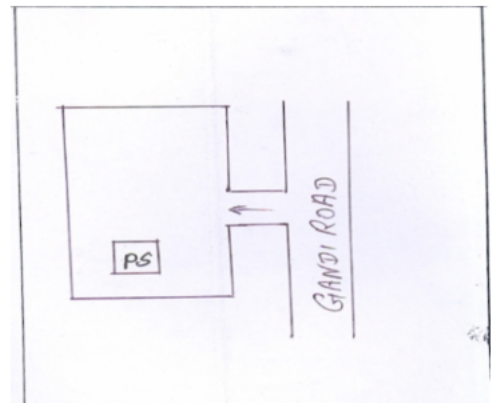

Google Map View

Polling Station Building Front View

Polling Station Front View

Cad View

Key MAP View

சட்டமன்றத் தொகுதியின் எண் மற்றும் பெயர் : 68-செய்யார் பிரிவு எண் மற்றும் பெயர் 1-திருவத்திபுரம் (ந), வார்டு 14 சின்னசாமி தெரு