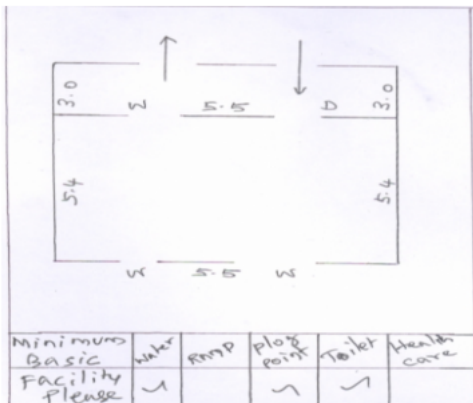

Google Map View

Polling Station Building Front View

Polling Station Front View

Cad View

Key MAP View

1 பெயர் : வாசுதேவன் தந்தை பெயர்: ஏழும்லை வீட்டு எண் : 0 வயது : 27 பாலினம் : ஆண் Photo is available	XWO1122373	2 பெயர் : கோட்டேஸ்வரன் தந்தை பெயர்: வேலு வீட்டு எண் : 0 வயது : 26 பாலினம் : ஆண் Photo is available	XWO1121482	3 பெயர் : முனியம்மாள் கணவர் பெயர்: சண்முகம் வீட்டு எண் : 1 வயது : 47 பாலினம் : பெண் Photo is available	XWO1733005
4 பெயர் : பச்சையம்மாள் கணவர் பெயர்: புண்ணியக்கோட்டி -- வீட்டு எண் : 1 வயது : 45 பாலினம் : பெண் Photo is available	XWO0405787	5 பெயர் : சமதி கணவர் பெயர்: ராஜி வீட்டு எண் : 1 வயது : 43 பாலினம் : பெண் Photo is available	XWO0367979	6 பெயர் : சங்கீதா கணவர் பெயர்: ராஜசேகர் வீட்டு எண் : 1 வயது : 39 பாலினம் : பெண் Photo is available	XWO0405845
7 பெயர் : லோகநாதன் தந்தை பெயர்: சம்பத் வீட்டு எண் : 1 வயது : 37 பாலினம் : ஆண் Photo is available	XWO0719666	8 பெயர் : கமலக்கண்ணன் தந்தை பெயர்: வைத்தியலிங்கம் வீட்டு எண் : 1 வயது : 35 பாலினம் : ஆண் Photo is available	XWO0367953	9 பெயர் : மணிகண்டன் தந்தை பெயர்: பிள்ளையார் வீட்டு எண் : 1 வயது : 31 பாலினம் : ஆண் Photo is available	XWO0720771
10 பெயர் : அஜீத் தந்தை பெயர்: பிள்ளையார் வீட்டு எண் : 1 வயது : 26 பாலினம் : ஆண் Photo is available	XWO2036382	11 பெயர் : கௌசல்யா கணவர் பெயர்: மணிகண்டன் வீட்டு எண் : 1ஏ வயது : 23 பாலினம் : பெண் Photo is available	XWO2173011	12 பெயர் : காமாட்சி கணவர் பெயர்: பொன்னுசாமி வீட்டு எண் : 2 வயது : 64 பாலினம் : பெண் Photo is available	GSV2188449
13 பெயர் : திலகம் கணவர் பெயர்: ரங்கநாதன் வீட்டு எண் : 2 வயது : 44 பாலினம் : பெண் Photo is available	GSV2188639	14 பெயர் : நந்தினி தந்தை பெயர்: ரங்கநாதன் வீட்டு எண் : 2 வயது : 25 பாலினம் : பெண் Photo is available	XWO2297836	15 பெயர் : மஞ்சளா கணவர் பெயர்: காங்கன் வீட்டு எண் : 3 வயது : 41 பாலினம் : பெண் Photo is available	XWO1014935
16 பெயர் : ராஜேஸ்வரி கணவர் பெயர்: முனியன் வீட்டு எண் : 3 வயது : 39 பாலினம் : பெண் Photo is available	XWO0405837	17 பெயர் : மணிகண்டன் தந்தை பெயர்: முருகன் வீட்டு எண் : 5 வயது : 29 பாலினம் : ஆண் Photo is available	XWO0811547	18 பெயர் : ஜானகி கணவர் பெயர்: சேட்டு வீட்டு எண் : 05 வயது : 23 பாலினம் : பெண் Photo is available	XWO2091007
19 பெயர் : சூர்யா தந்தை பெயர்: விஜயன் வீட்டு எண் : 6 வயது : 23 பாலினம் : ஆண் Photo is available	XWO2091395	20 பெயர் : குணா தந்தை பெயர்: விஜயன் வீட்டு எண் : 6 வயது : 22 பாலினம் : ஆண் Photo is available	XWO2173052	21 பெயர் : ராமு தந்தை பெயர்: ராஜகோபால் வீட்டு எண் : 7 வயது : 34 பாலினம் : ஆண் Photo is available	XWO0300194
22 பெயர் : பிரபாகரன் தந்தை பெயர்: சங்கர் வீட்டு எண் : 7 வயது : 22 பாலினம் : ஆண் Photo is available	XWO2194462	23 பெயர் : காளி கணவர் பெயர்: வேலு வீட்டு எண் : 8 வயது : 50 பாலினம் : பெண் Photo is available	GSV2188860	24 பெயர் : வேலு தந்தை பெயர்: சின்னப்பையன் வீட்டு எண் : 8 வயது : 44 பாலினம் : ஆண் Photo is available	GSV2188878
25 பெயர் : கனகவல்லி தந்தை பெயர்: முருகன் வீட்டு எண் : 8 வயது : 34 பாலினம் : பெண் Photo is available	XWO0907303	26 பெயர் : பிரபாவதி தந்தை பெயர்: வேலு வீட்டு எண் : 8 வயது : 30 பாலினம் : ஆண் Photo is available	XWO0811539	27 பெயர் : தெய்வாணை தந்தை பெயர்: வேலு வீட்டு எண் : 8 வயது : 28 பாலினம் : பெண் Photo is available	XWO0907352
28 பெயர் : நந்தினி கணவர் பெயர்: சின்னமுத்து வீட்டு எண் : 8ஏ வயது : 26 பாலினம் : பெண் Photo is available	XWO1048719	29 பெயர் : நவீன் குமார் தந்தை பெயர்: கார்த்தி வீட்டு எண் : 8ஏ வயது : 23 பாலினம் : ஆண் Photo is available	XWO2090991	30 பெயர் : காமாட்சி கணவர் பெயர்: சண்முகம் வீட்டு எண் : 10 வயது : 51 பாலினம் : பெண் Photo is available	XWO1733039