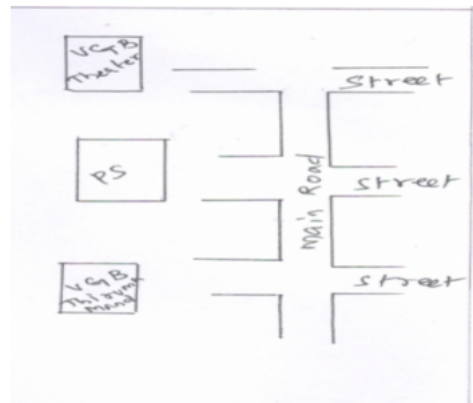

Google Map View

Polling Station Building Front View

Polling Station Front View

Cad View

Key MAP View

1 பெயர் : வாசுதேவன் தந்தை பெயர்: ஏழும்லை வீட்டு எண் : 0 வயது : 27 பாலினம் : ஆண் Photo is available	XWO1122373	2 பெயர் : கோட்டேஸ்வரன் தந்தை பெயர்: வேலு வீட்டு எண் : 0 வயது : 26 பாலினம் : ஆண் Photo is available	XWO1121482	3 பெயர் : முனியம்மாள் கணவர் பெயர்: சண்முகம் வீட்டு எண் : 1 வயது : 47 பாலினம் : பெண் Photo is available	XWO1733005
4 பெயர் : பச்சையம்மாள் கணவர் பெயர்: புண்ணியக்கோட்டி -- வீட்டு எண் : 1 வயது : 45 பாலினம் : பெண் Photo is available	XWO0405787	5 பெயர் : சமதி கணவர் பெயர்: ராஜி வீட்டு எண் : 1 வயது : 43 பாலினம் : பெண் Photo is available	XWO0367979	6 பெயர் : சங்கீதா கணவர் பெயர்: ராஜசேகர் வீட்டு எண் : 1 வயது : 39 பாலினம் : பெண் Photo is available	XWO0405845
7 பெயர் : லோகநாதன் தந்தை பெயர்: சம்பத் வீட்டு எண் : 1 வயது : 37 பாலினம் : ஆண் Photo is available	XWO0719666	8 பெயர் : கமலக்கண்ணன் தந்தை பெயர்: வைத்தியலிங்கம் வீட்டு எண் : 1 வயது : 35 பாலினம் : ஆண் Photo is available	XWO0367953	9 பெயர் : மணிகண்டன் தந்தை பெயர்: பிள்ளையார் வீட்டு எண் : 1 வயது : 31 பாலினம் : ஆண் Photo is available	XWO0720771
10 பெயர் : அஜீத் தந்தை பெயர்: பிள்ளையார் வீட்டு எண் : 1 வயது : 26 பாலினம் : ஆண் Photo is available	XWO2036382	11 பெயர் : கௌசல்யா கணவர் பெயர்: மணிகண்டன் வீட்டு எண் : 1ஏ வயது : 23 பாலினம் : பெண் Photo is available	XWO2173011	12 பெயர் : காமாட்சி கணவர் பெயர்: பொன்னுசாமி வீட்டு எண் : 2 வயது : 64 பாலினம் : பெண் Photo is available	GSV2188449
13 பெயர் : திலகம் கணவர் பெயர்: ரங்கநாதன் வீட்டு எண் : 2 வயது : 44 பாலினம் : பெண் Photo is available	GSV2188639	14 பெயர் : நந்தினி தந்தை பெயர்: ரங்கநாதன் வீட்டு எண் : 2 வயது : 25 பாலினம் : பெண் Photo is available	XWO2297836	15 பெயர் : மஞ்சளா கணவர் பெயர்: காங்கன் வீட்டு எண் : 3 வயது : 41 பாலினம் : பெண் Photo is available	XWO1014935
16 பெயர் : ராஜேஸ்வரி கணவர் பெயர்: முனியன் வீட்டு எண் : 3 வயது : 39 பாலினம் : பெண் Photo is available	XWO0405837	17 பெயர் : மணிகண்டன் தந்தை பெயர்: முருகன் வீட்டு எண் : 5 வயது : 29 பாலினம் : ஆண் Photo is available	XWO0811547	18 பெயர் : ஜானகி கணவர் பெயர்: சேட்டு வீட்டு எண் : 05 வயது : 23 பாலினம் : பெண் Photo is available	XWO2091007
19 பெயர் : சூர்யா தந்தை பெயர்: விஜயன் வீட்டு எண் : 6 வயது : 23 பாலினம் : ஆண் Photo is available	XWO2091395	20 பெயர் : குணா தந்தை பெயர்: விஜயன் வீட்டு எண் : 6 வயது : 22 பாலினம் : ஆண் Photo is available	XWO2173052	21 பெயர் : ராமு தந்தை பெயர்: ராஜகோபால் வீட்டு எண் : 7 வயது : 34 பாலினம் : ஆண் Photo is available	XWO0300194
22 பெயர் : பிரபாகரன் தந்தை பெயர்: சங்கர் வீட்டு எண் : 7 வயது : 22 பாலினம் : ஆண் Photo is available	XWO2194462	23 பெயர் : காளி கணவர் பெயர்: வேலு வீட்டு எண் : 8 வயது : 50 பாலினம் : பெண் Photo is available	GSV2188860	24 பெயர் : வேலு தந்தை பெயர்: சின்னப்பையன் வீட்டு எண் : 8 வயது : 44 பாலினம் : ஆண் Photo is available	GSV2188878
25 பெயர் : கனகவல்லி தந்தை பெயர்: முருகன் வீட்டு எண் : 8 வயது : 34 பாலினம் : பெண் Photo is available	XWO0907303	26 பெயர் : பிரபாவதி தந்தை பெயர்: வேலு வீட்டு எண் : 8 வயது : 30 பாலினம் : ஆண் Photo is available	XWO0811539	27 பெயர் : தெய்வாணை தந்தை பெயர்: வேலு வீட்டு எண் : 8 வயது : 28 பாலினம் : பெண் Photo is available	XWO0907352
28 பெயர் : நந்தினி கணவர் பெயர்: சின்னமுத்து வீட்டு எண் : 8ஏ வயது : 26 பாலினம் : பெண் Photo is available	XWO1048719	29 பெயர் : நவீன் குமார் தந்தை பெயர்: கார்த்தி வீட்டு எண் : 8ஏ வயது : 23 பாலினம் : ஆண் Photo is available	XWO2090991	30 பெயர் : காமாட்சி கணவர் பெயர்: சண்முகம் வீட்டு எண் : 10 வயது : 51 பாலினம் : பெண் Photo is available	XWO1733039