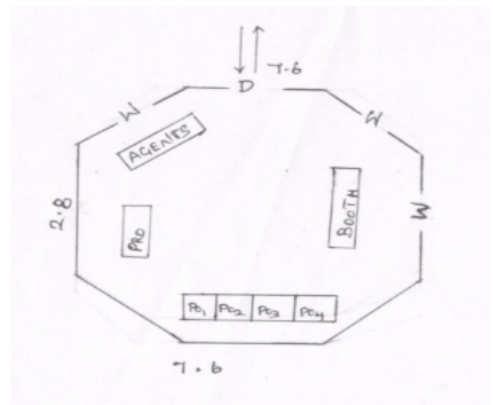

Google Map View

Polling Station Building Front View

Polling Station Front View

Cad View

Key MAP View

சட்டமன்றத் தொகுதியின் எண் மற்றும் பெயர் : 68-செய்யார்
பிரிவு எண் மற்றும் பெயர் 1-திருவத்திபுரம் (ந), வார்டு 16 கண்ணுகாபுரம்