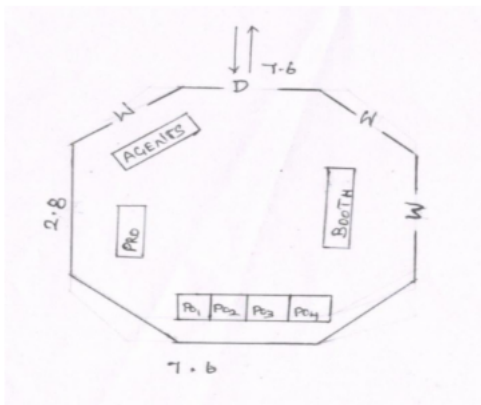

Google Map View

Polling Station Building Front View

Polling Station Front View

Cad View

Key MAP View

சட்டமன்றத் தொகுதியின் எண் மற்றும் பெயர் : 68-செய்யார்
பிரிவு எண் மற்றும் பெயர் 1-திருவத்திபுரம் (ந), வார்டு 16 கண்ணுகாபுரம்