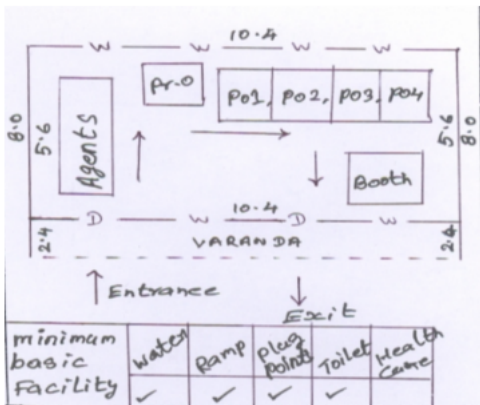

Google Map View

Polling Station Building Front View

Polling Station Front View

Cad View

Key MAP View

சட்டமன்றத் தொகுதியின் எண் மற்றும் பெயர் : 68-செய்யார் பிரிவு எண் மற்றும் பெயர் 1-திருவத்திபுரம் (ந), வார்டு 20 1வது நேருதெரு