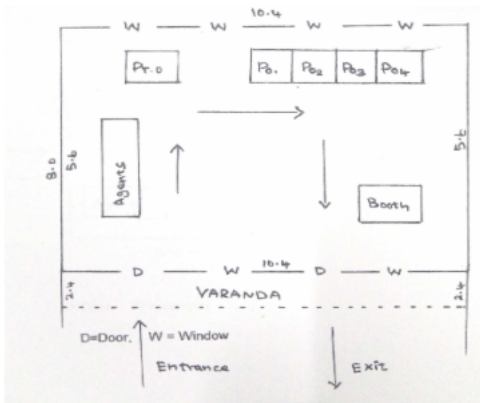

Google Map View

Polling Station Building Front View

Polling Station Front View

Cad View

Key MAP View

சட்டமன்றத் தொகுதியின் எண் மற்றும் பெயர் : 68-செய்யார் பிரிவு எண் மற்றும் பெயர் 1-திருவத்திபுரம் (ந), வார்டு 21 இராஜாஜி தெரு