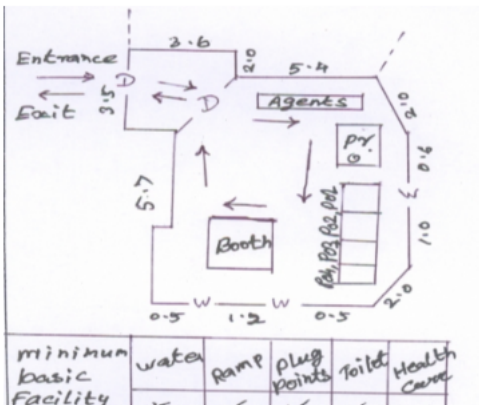

Google Map View

Polling Station Building Front View

Polling Station Front View

Cad View

Key MAP View

சட்டமன்றத் தொகுதியின் எண் மற்றும் பெயர் : 68-செய்யாள் மற்றும் பெயர் 1-திருவத்திபுரம் (ந), வார்டு 22 செங்கல்வராயன் தெரு