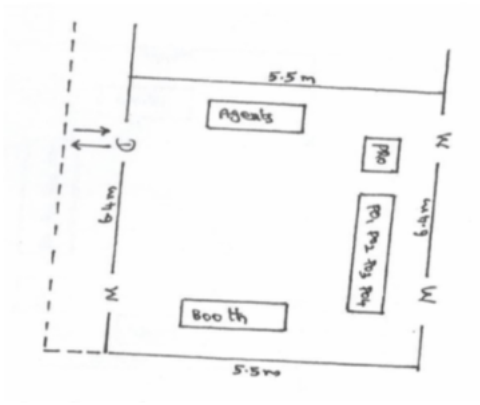

வாக்காளர் பதிவு அலுவலரின்
கையொப்பம்

Nazri Naksha

Google Map View

Polling Station Building Front View

Polling Station Front View

Cad View

Key MAP View

| | | | | | |
|--|------------|---|------------|--|------------|
| 1 பெயர் : ஜெயபாலன் தந்தை பெயர்: சீதாபதி வீட்டு எண் : 1 வயது : 55 பாலினம் : ஆண் Photo is available | XWO0912055 | 2 பெயர் : சரசு கணவர் பெயர்: அருணகிரி வீட்டு எண் : 1 வயது : 33 பாலினம் : பெண் Photo is available | XWO0956201 | 3 பெயர் : மணிகண்டன் தந்தை பெயர்: மேகநாதன் வீட்டு எண் : 1 வயது : 33 பாலினம் : ஆண் Photo is available | XWO0446237 |
| 4 பெயர் : வெங்கிடேசன் தந்தை பெயர்: கணேசன் வீட்டு எண் : 1-107 வயது : 37 பாலினம் : ஆண் Photo is available | XWO0100420 | 5 பெயர் : மஞ்சு கணவர் பெயர்: சதீஷ்குமார் வீட்டு எண் : 1-133 வயது : 36 பாலினம் : பெண் Photo is available | XWO0100446 | 6 பெயர் : கோட்டீஸ்வரி கணவர் பெயர்: கதிரவன் வீட்டு எண் : 2 வயது : 30 பாலினம் : பெண் Photo is available | XWO0858910 |
| 7 பெயர் : திருமால்முருகன் தந்தை பெயர்: ஜோதி வீட்டு எண் : 2-6 வயது : 32 பாலினம் : ஆண் Photo is available | XWO0446153 | 8 பெயர் : வனிதா கணவர் பெயர்: தமிழ்வாணன் வீட்டு எண் : 2-12 வயது : 30 பாலினம் : பெண் Photo is available | XWO0858894 | 9 பெயர் : புஷ்ப துரைராஜ் கணவர் பெயர்: துரைராஜ் வீட்டு எண் : 2/20 வயது : 42 பாலினம் : பெண் Photo is available | ZBS0984898 |
| 10 பெயர் : ஷீலா கணவர் பெயர்: பாபு வீட்டு எண் : 2-31 வயது : 39 பாலினம் : பெண் Photo is available | XWO0005728 | 11 பெயர் : வரசக்தி சுரேந்தர் தந்தை பெயர்: வெங்கிடேசன் வீட்டு எண் : 2/34 வயது : 24 பாலினம் : ஆண் Photo is available | XWO2093458 | 12 பெயர் : வரசித்தி அபிஷேக் தந்தை பெயர்: வெங்கிடேசன் வீட்டு எண் : 2/34 வயது : 22 பாலினம் : ஆண் Photo is available | XWO2180909 |
| 13 பெயர் : ஆர்ச்சுனா தந்தை பெயர்: செல்வதுரை வீட்டு எண் : 2-35 வயது : 27 பாலினம் : பெண் Photo is available | XWO1003367 | 14 பெயர் : ரம்யா தந்தை பெயர்: சிவராஜ் வீட்டு எண் : 2/39 வயது : 24 பாலினம் : பெண் Photo is available | XWO2139954 | 15 பெயர் : கிருத்திகா தந்தை பெயர்: தனசேகரன் வீட்டு எண் : 2/48 வயது : 24 பாலினம் : பெண் Photo is available | XWO2180925 |
| 16 பெயர் : கஸ்தூரி கணவர் பெயர்: சாராங்கபாணி வீட்டு எண் : 3-56 வயது : 72 பாலினம் : பெண் Photo is available | XWO0445676 | 17 பெயர் : கதிரவன் தந்தை பெயர்: ஜெயகுமார் வீட்டு எண் : 3/80 வயது : 22 பாலினம் : ஆண் Photo is available | XWO2285443 | 18 பெயர் : கோகுலகிருஷ்ணன் தந்தை பெயர்: கிருஷ்ணகாந்தன் வீட்டு எண் : 3/103 வயது : 20 பாலினம் : ஆண் Photo is available | XWO2325900 |
| 19 பெயர் : சரோஜா கணவர் பெயர்: கணேசன் வீட்டு எண் : 3-107 வயது : 61 பாலினம் : பெண் Photo is available | XWO0100412 | 20 பெயர் : ரேவதி தந்தை பெயர்: நாராயணன் வீட்டு எண் : 108 வயது : 26 பாலினம் : பெண் Photo is available | XWO1063015 | 21 பெயர் : சங்கீதா கணவர் பெயர்: மகாதேவன் வீட்டு எண் : 3-110 வயது : 39 பாலினம் : பெண் Photo is available | XWO0005736 |
| 22 பெயர் : துரை தந்தை பெயர்: கந்தசாமி வீட்டு எண் : 3-111 வயது : 41 பாலினம் : ஆண் Photo is available | XWO0100438 | 23 பெயர் : வெங்கிடேசன் தந்தை பெயர்: சீனப்பிள்ளை வீட்டு எண் : 3-116 வயது : 51 பாலினம் : ஆண் Photo is available | XWO0445841 | 24 பெயர் : பாக்யலட்சுமி இதரர் பெயர்: வெங்கிடேசன் வீட்டு எண் : 3-116 வயது : 46 பாலினம் : பெண் Photo is available | XWO0445734 |
| 25 பெயர் : பாவனா கணவர் பெயர்: இரமேஷ் வீட்டு எண் : 3-135 வயது : 34 பாலினம் : பெண் Photo is available | XWO0249953 | 26 பெயர் : கோவிந்தம்மாள் கணவர் பெயர்: கிருஷ்ணன் வீட்டு எண் : 3-139 வயது : 48 பாலினம் : பெண் Photo is available | XWO0956169 | 27 பெயர் : கார்த்திகேயன் தந்தை பெயர்: கிருஷ்ணன் வீட்டு எண் : 3-139 வயது : 33 பாலினம் : ஆண் Photo is available | XWO0332411 |
| 28 பெயர் : ஹேமலதா கணவர் பெயர்: சிபி வீட்டு எண் : 9 வயது : 31 பாலினம் : பெண் Photo is available | XWO0911982 | 29 பெயர் : செல்வராணி தந்தை பெயர்: விமலராஜ் வீட்டு எண் : 19 வயது : 39 பாலினம் : பெண் Photo is available | XWO0005660 | 30 பெயர் : இரவி தந்தை பெயர்: சின்னப்பையன் வீட்டு எண் : 20 வயது : 50 பாலினம் : ஆண் Photo is available | XWO0005678 |