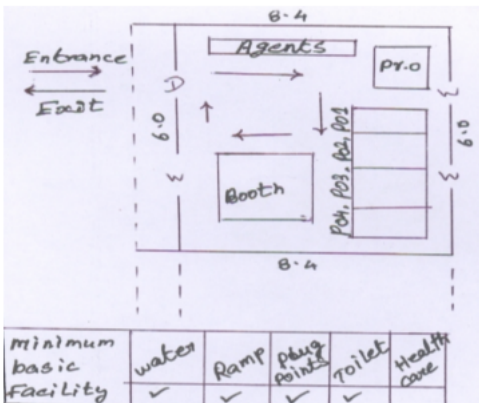

Google Map View

Polling Station Building Front View

Polling Station Front View

Cad View

Key MAP View

1	XWO2130763	பெயர் : முஹம்மத் ஹனீப் தந்தை பெயர்: முகஹம்மத் இப்ராஹிம் வீட்டு எண் : 1 வயது : 79 பாலினம் : ஆண்	Photo is available	2	XWO0517151	பெயர் : சடகோபன் தந்தை பெயர்: சுப்பிரமணி வீட்டு எண் : 1 வயது : 65 பாலினம் : ஆண்	Photo is available	3	XWO0813071	பெயர் : வசந்தி கணவர் பெயர்: ஆறுமுகம் வீட்டு எண் : 1 வயது : 61 பாலினம் : பெண்	Photo is available
4	XWO0517268	பெயர் : அமுதா கணவர் பெயர்: சடகோபன் வீட்டு எண் : 1 வயது : 59 பாலினம் : பெண்	Photo is available	5	XWO0846170	பெயர் : நஸ்ரின் கணவர் பெயர்: ஷாகுல்ஹமீத் வீட்டு எண் : 1 வயது : 50 பாலினம் : பெண்	Photo is available	6	XWO0723403	பெயர் : நிரமலா கணவர் பெயர்: செந்தில் வீட்டு எண் : 1 வயது : 48 பாலினம் : பெண்	Photo is available
7	XWO0370577	பெயர் : தமிழரசி கணவர் பெயர்: சிவக்குமார் வீட்டு எண் : 1 வயது : 45 பாலினம் : பெண்	Photo is available	8	XWO0370510	பெயர் : சிவக்குமார் தந்தை பெயர்: சொக்கலிங்கம் வீட்டு எண் : 1 வயது : 44 பாலினம் : ஆண்	Photo is available	9	XWO0813055	பெயர் : பன்னீர்செல்வம் தந்தை பெயர்: ஆறுமுகம் வீட்டு எண் : 1 வயது : 43 பாலினம் : ஆண்	Photo is available
10	XWO0517250	பெயர் : புஷ்பா தந்தை பெயர்: சடகோபன் வீட்டு எண் : 1 வயது : 36 பாலினம் : பெண்	Photo is available	11	XWO0813063	பெயர் : ஜெயந்தி கணவர் பெயர்: பன்னீர்செல்வம் வீட்டு எண் : 1 வயது : 35 பாலினம் : பெண்	Photo is available	12	XWO0517243	பெயர் : ஷில்பா தந்தை பெயர்: சடகோபன் வீட்டு எண் : 1 வயது : 33 பாலினம் : பெண்	Photo is available
13	XWO0517284	பெயர் : ராஜதுரை தந்தை பெயர்: முரளி வீட்டு எண் : 1 வயது : 31 பாலினம் : ஆண்	Photo is available	14	XWO0987149	பெயர் : இளங்கோ தந்தை பெயர்: ஏழுமலை வீட்டு எண் : 2 வயது : 69 பாலினம் : ஆண்	Photo is available	15	XWO0625848	பெயர் : ஆதிகேசவன் தந்தை பெயர்: மாணிக்கம் வீட்டு எண் : 2 வயது : 64 பாலினம் : ஆண்	Photo is available
16	XWO0987156	பெயர் : சாமுண்டீஸ்வரி கணவர் பெயர்: செங்கல்வராயன் வீட்டு எண் : 2 வயது : 58 பாலினம் : பெண்	Photo is available	17	XWO0625772	பெயர் : ரமா கணவர் பெயர்: ஆதிகேசவன் வீட்டு எண் : 2 வயது : 58 பாலினம் : பெண்	Photo is available	18	XWO0517060	பெயர் : வனிதா கணவர் பெயர்: பச்சையப்பன் வீட்டு எண் : 2 வயது : 44 பாலினம் : பெண்	Photo is available
19	XWO1112812	பெயர் : அறவேந்தன் தந்தை பெயர்: இளங்கோ வீட்டு எண் : 2 வயது : 32 பாலினம் : ஆண்	Photo is available	20	XWO0723528	பெயர் : கணபதி தந்தை பெயர்: முருகேசன் வீட்டு எண் : 2 வயது : 31 பாலினம் : ஆண்	Photo is available	21	XWO1098003	பெயர் : சதீஷ் தந்தை பெயர்: முருகேசன் வீட்டு எண் : 2 வயது : 29 பாலினம் : ஆண்	Photo is available
22	XWO0723544	பெயர் : சங்கரகுருக்கள் தந்தை பெயர்: சாமிநாதன் வீட்டு எண் : 3 வயது : 78 பாலினம் : ஆண்	Photo is available	23	XWO1941020	பெயர் : பன்னீர் தந்தை பெயர்: பச்சையப்பன் வீட்டு எண் : 3 வயது : 63 பாலினம் : ஆண்	Photo is available	24	XWO1941038	பெயர் : தேவகி கணவர் பெயர்: பன்னீர்செல்வம் வீட்டு எண் : 3 வயது : 49 பாலினம் : பெண்	Photo is available
25	XWO0812859	பெயர் : சுதர்ஸன் தந்தை பெயர்: பன்னீர் வீட்டு எண் : 3 வயது : 29 பாலினம் : ஆண்	Photo is available	26	XWO0987214	பெயர் : மணிமேகலை தந்தை பெயர்: முரளி வீட்டு எண் : 3 வயது : 28 பாலினம் : பெண்	Photo is available	27	XWO0987297	பெயர் : பிரசன்னா தந்தை பெயர்: பன்னீர் வீட்டு எண் : 3 வயது : 28 பாலினம் : ஆண்	Photo is available
28	XWO1097146	பெயர் : பார்த்திபன் தந்தை பெயர்: முரளி வீட்டு எண் : 03 வயது : 25 பாலினம் : ஆண்	Photo is available	29	XWO0766055	பெயர் : மதி தந்தை பெயர்: கைலாசம் வீட்டு எண் : 4 வயது : 59 பாலினம் : ஆண்	Photo is available	30	XWO0408690	பெயர் : நடராஜன் தந்தை பெயர்: சந்திரன் வீட்டு எண் : 4 வயது : 41 பாலினம் : ஆண்	Photo is available