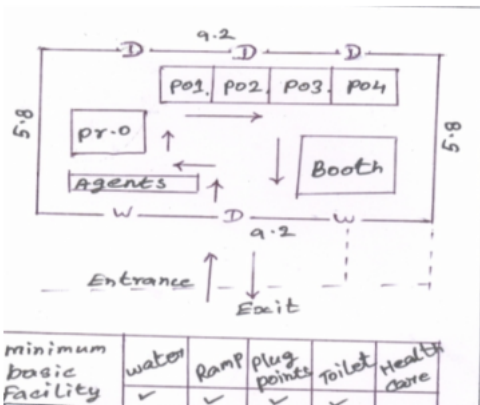

Google Map View

Polling Station Building Front View

Polling Station Front View

Cad View

Key MAP View

சட்டமன்றத் தொகுதியின் எண் மற்றும் பெயர் : 68-செய்யார்  
பிரிவு எண் மற்றும் பெயர் 1-திருவத்திபுரம் (ந), வார்டு 24 சன்னதிதெரு