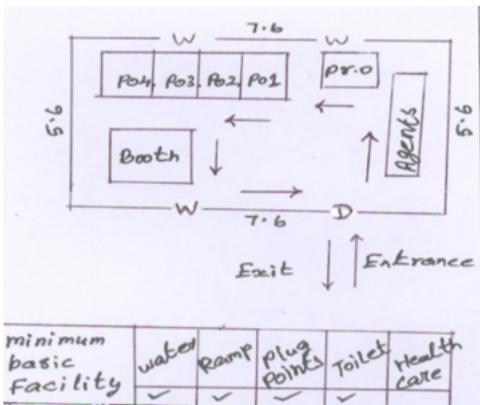

Google Map View

Polling Station Building Front View

Polling Station Front View

Cad View

Key MAP View

சட்டமன்றத் தொகுதியின் எண் மற்றும் பெயர் : 68-செய்யார்
பிரிவு எண் மற்றும் பெயர் 1-திருவத்திபுரம் (ந), வார்டு 27 ஆற்றங்கரை மெயின் தெரு