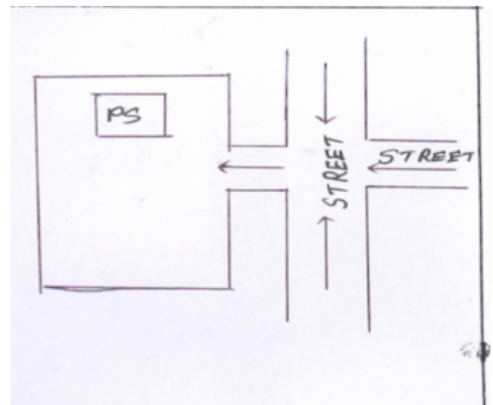

Google Map View

Polling Station Building Front View

Polling Station Front View

Cad View

Key MAP View

சட்டமன்றத் தொகுதியின் எண் மற்றும் பெயர் : 68-செய்யார்
பிரிவு எண் மற்றும் பெயர் 1-திருவத்திபுரம் (ந), வார்டு 27 ஆற்றங்கரை மெயின் தெரு