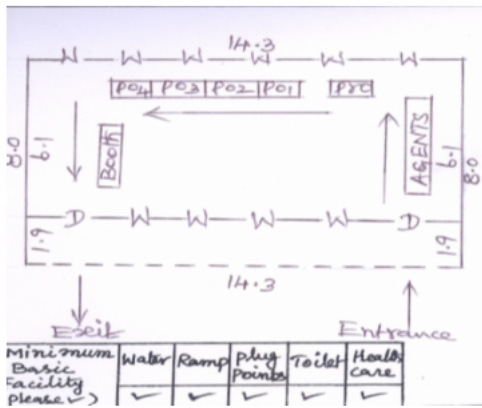

Google Map View

Polling Station Building Front View

Polling Station Front View

Cad View

Key MAP View

சட்டமன்றத் தொகுதியின் எண் மற்றும் பெயர் : 68-செய்யார்
பிரிவு எண் மற்றும் பெயர் 1-திருவத்திபுரம் (ந), வார்டு 24 கோடி குறுக்கு தெரு