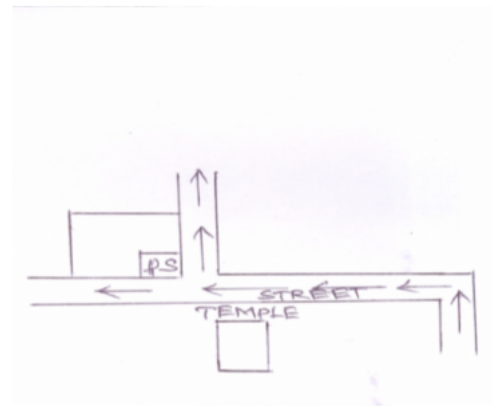

Google Map View

Polling Station Building Front View

Polling Station Front View

Cad View

Key MAP View

சட்டமன்றத் தொகுதியின் எண் மற்றும் பெயர் : 68-செய்யார்
பிரிவு எண் மற்றும் பெயர் 1-திருவத்திபுரம் (ந), வார்டு 24 கோடி குறுக்கு தெரு