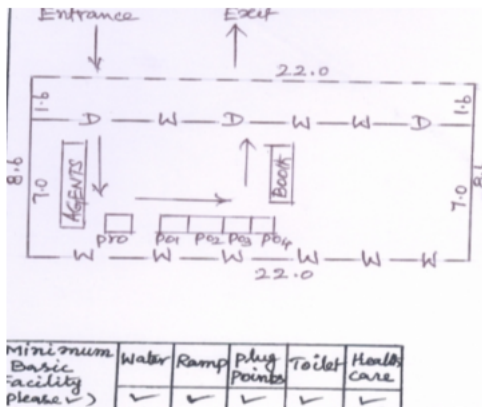

Google Map View

Polling Station Building Front View

Polling Station Front View

Cad View

Key MAP View

1 பெயர் : தேவி கணவர் பெயர் : சீனு வாசன் வீட்டு எண் : 1-2 வயது : 41 பாலினம் : பெண் Photo is available	GSV4426110	2 பெயர் : சங்கீதா கணவர் பெயர் : கோபால் வீட்டு எண் : 1/2 வயது : 40 பாலினம் : பெண் Photo is available	XWO0067538	3 பெயர் : காயத்ரி தந்தை பெயர் : பூநிவாசன் வீட்டு எண் : 1/14 வயது : 21 பாலினம் : பெண் Photo is available	XWO2348613
4 பெயர் : சுவாதி தந்தை பெயர் : மோகன் வீட்டு எண் : 1/14 வயது : 20 பாலினம் : பெண் Photo is available	XWO2348621	5 பெயர் : சினேகா தந்தை பெயர் : மோகன் வீட்டு எண் : 1/14 வயது : 19 பாலினம் : பெண் Photo is available	XWO2348555	6 பெயர் : கிருஷ்ணமூர்த்தி தந்தை பெயர் : குமார் வீட்டு எண் : 1/24 வயது : 25 பாலினம் : ஆண் Photo is available	XWO1064492
7 பெயர் : டில்லிபாபு தந்தை பெயர் : சங்கர் வீட்டு எண் : 1/34 வயது : 22 பாலினம் : ஆண் Photo is available	XWO2164051	8 பெயர் : காமாட்சி கணவர் பெயர் : குப்பன் வீட்டு எண் : 2 வயது : 60 பாலினம் : பெண் Photo is available	XWO1976356	9 பெயர் : சோனியா கணவர் பெயர் : திருவைலக்கண்ணன் வீட்டு எண் : 15ஏ வயது : 31 பாலினம் : பெண் Photo is available	XWO2216828
10 பெயர் : வளர்மதி தந்தை பெயர் : ஜோதி வீட்டு எண் : 23 வயது : 32 பாலினம் : பெண் Photo is available	XWO0627976	11 பெயர் : வான்மதி தந்தை பெயர் : ஜோதி வீட்டு எண் : 23 வயது : 31 பாலினம் : பெண் Photo is available	XWO0627968	12 பெயர் : சங்கிதா கணவர் பெயர் : அரிகிருஷ்ணன் வீட்டு எண் : 52 வயது : 42 பாலினம் : பெண் Photo is available	XWO0627992
13 பெயர் : அரிகிருஷ்ணன் தந்தை பெயர் : மாணிக்கம் வீட்டு எண் : 53 வயது : 39 பாலினம் : ஆண் Photo is available	XWO0627984	14 பெயர் : அஞ்சலி கணவர் பெயர் : அப்பாய் வீட்டு எண் : 61 வயது : 58 பாலினம் : பெண் Photo is available	GSV2514446	15 பெயர் : சாந்தி கணவர் பெயர் : அங்கையன் வீட்டு எண் : 65 வயது : 43 பாலினம் : பெண் Photo is available	GSV4313599
16 பெயர் : அண்ணாமலை தந்தை பெயர் : மணி வீட்டு எண் : 75A வயது : 38 பாலினம் : ஆண் Photo is available	GSV4473310	17 பெயர் : விக்னேஷ் தந்தை பெயர் : வெங்கிடேசன் வீட்டு எண் : 85 வயது : 25 பாலினம் : ஆண் Photo is available	XWO2038800	18 பெயர் : உலகநாதன் தந்தை பெயர் : சந்திரசேகர் வீட்டு எண் : 89 வயது : 44 பாலினம் : ஆண் Photo is available	XWO0628008
19 பெயர் : நிர்மலகுமார் தந்தை பெயர் : முத்து வீட்டு எண் : 169 வயது : 46 பாலினம் : ஆண் Photo is available	GSV2514461	20 பெயர் : காவியப் பிரியா தந்தை பெயர் : கோட்டேஸ்வரன் வீட்டு எண் : 175 வயது : 26 பாலினம் : பெண் Photo is available	XWO1122340	21 பெயர் : செந்தாமரை கணவர் பெயர் : ராஜேந்திரன் வீட்டு எண் : 213 வயது : 59 பாலினம் : பெண் Photo is available	XWO0435099
22 பெயர் : தேவராஜ் தந்தை பெயர் : ஆறுமுகம் வீட்டு எண் : 287 வயது : 25 பாலினம் : ஆண் Photo is available	XWO1118835	23 பெயர் : கண்ணப்பன் தந்தை பெயர் : முனுசாமி வீட்டு எண் : 673A வயது : 58 பாலினம் : ஆண் Photo is available	XWO0936898	S 24 பெயர் : துர்கா கணவர் பெயர் : நித்தியானந்தன் வீட்டு எண் : 949 வயது : 34 பாலினம் : பெண் Photo is available	XWO0611111