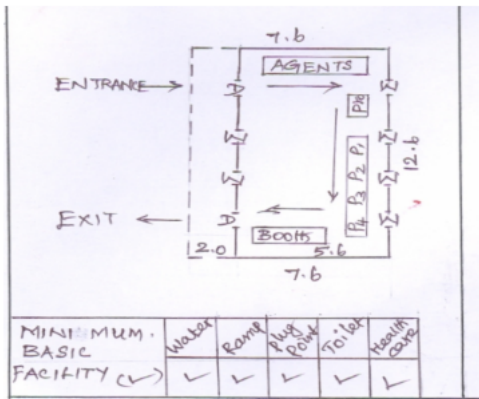

Google Map View

Polling Station Building Front View

Polling Station Front View

Cad View

Key MAP View

சட்டமன்றத் தொகுதியின் எண் மற்றும் பெயர் : 68-செய்யாள்
பிரிவு எண் மற்றும் பெயர் 1-வடதண்டலம் (வ.கி) மற்றும் (ஊ), வார்டு 1 பிள்ளையார் கோவில் தெரு