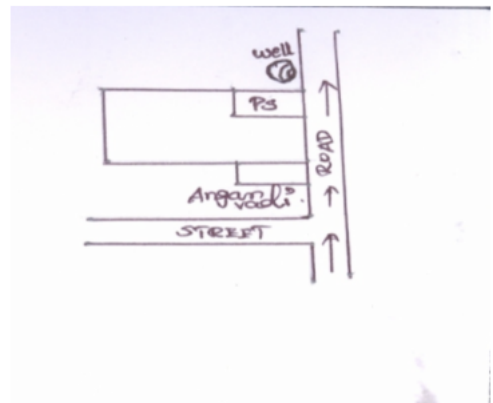

Cad View

Key MAP View