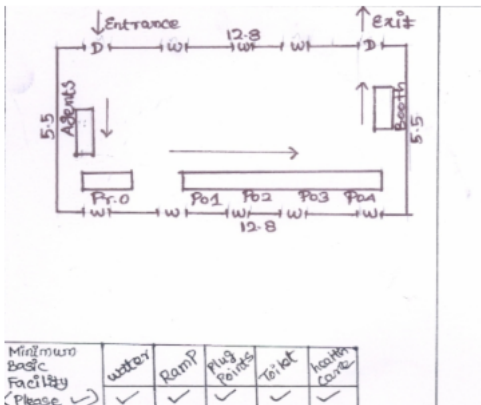

Google Map View

Polling Station Building Front View

Polling Station Front View

Cad View

Key MAP View

சட்டமன்றத் தொகுதியின் எண் மற்றும் பெயர் : 68-செய்யாற் பெயர் : 1-செய்யாற்றை வென்றான் (வ.கி) மற்றும் (ஊ), வார்டு 1 வேளாளர் தெரு பிரிவு எண் மற்றும் பெயர்