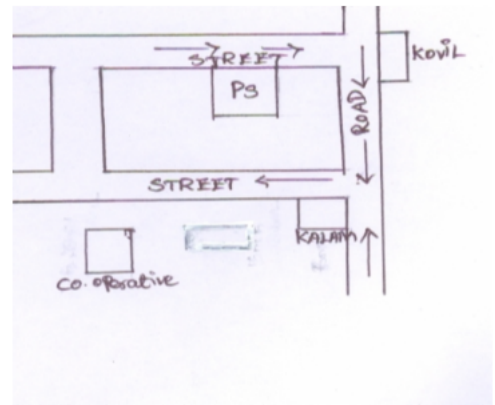

Key MAP View