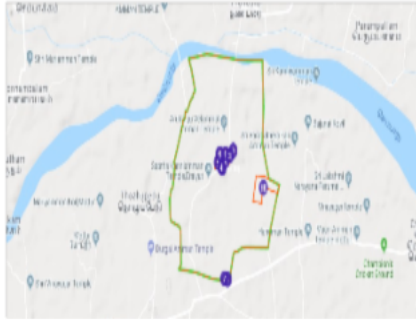

Nazri Naksha