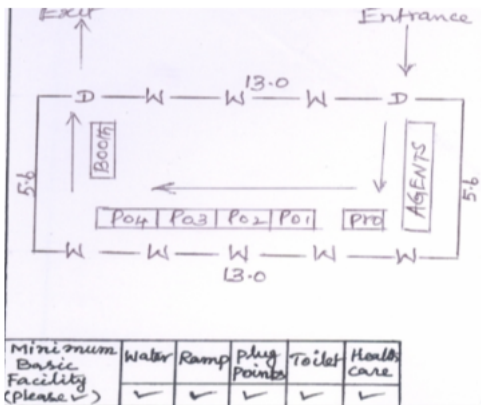

Google Map View

Polling Station Building Front View

Polling Station Front View

Cad View

Key MAP View

சட்டமன்றத் தொகுதியின் எண் மற்றும் பெயர் : 68-செய்யார்
பிரிவு எண் மற்றும் பெயர் 1-தொழுப்பேடு (வ.கி) மற்றும் (ஊ), வார்டு1 ஆற்றங்கரைத் தெரு