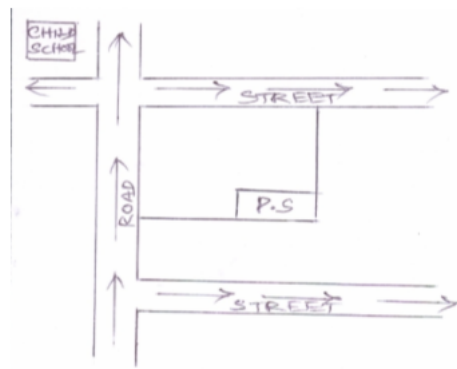

Google Map View

Polling Station Building Front View

Polling Station Front View

Cad View

Key MAP View

சட்டமன்றத் தொகுதியின் எண் மற்றும் பெயர் : 68-செய்யார்
பிரிவு எண் மற்றும் பெயர் 1-தொழுப்பேடு (வ.கி) மற்றும் (ஊ), வார்டு1 ஆற்றங்கரைத் தெரு