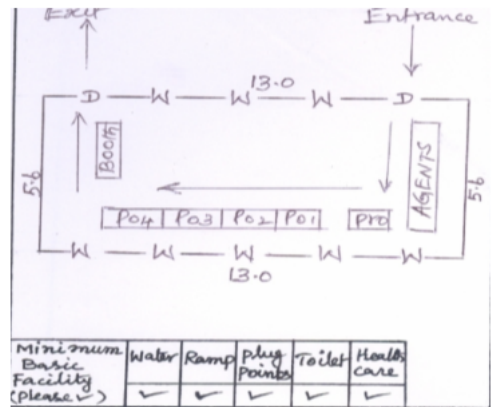

Cad View

Key MAP View