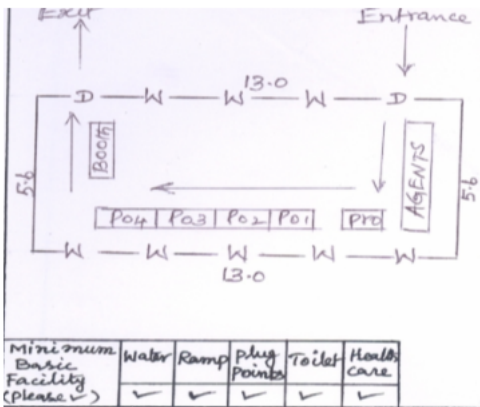

Google Map View

Polling Station Building Front View

Polling Station Front View

Cad View

Key MAP View

1 பெயர் : ஜெயந்தி கணவர் பெயர் : சகாதேவன் வீட்டு எண் : 3-388 வயது : 40 பாலினம் : பெண் Photo is available	XWO0211177	2 பெயர் : விஜயகுமார் தந்தை பெயர் : வேலாயுதம் வீட்டு எண் : 3-391 வயது : 36 பாலினம் : ஆண் Photo is available	XWO0211201	3 பெயர் : சத்யா தந்தை பெயர் : முனியாண்டி வீட்டு எண் : 3-395 வயது : 35 பாலினம் : பெண் Photo is available	XWO0211193
4 பெயர் : முருவன் தந்தை பெயர் : சின்னய்யன் வீட்டு எண் : 4 வயது : 71 பாலினம் : ஆண் Photo is available	XWO1952050	5 பெயர் : சத்தியராஜ் தந்தை பெயர் : முருகன் வீட்டு எண் : 4 வயது : 40 பாலினம் : ஆண் Photo is available	XWO0070870	6 பெயர் : யமுனா தந்தை பெயர் : சுந்தரேசன் வீட்டு எண் : 38 வயது : 26 பாலினம் : பெண் Photo is available	XWO2040731
7 பெயர் : தனலட்சுமி தந்தை பெயர் : முருகேசன் வீட்டு எண் : 144, வயது : 23 பாலினம் : பெண் Photo is available	XWO2131423	8 பெயர் : ரமயா தந்தை பெயர் : ராஜேந்தரன் வீட்டு எண் : 181 வயது : 25 பாலினம் : பெண் Photo is available	XWO1072453	9 பெயர் : செந்தமிழ் கணவர் பெயர் : வெங்கடேசன் வீட்டு எண் : 201 வயது : 32 பாலினம் : பெண் Photo is available	XWO2040913
10 பெயர் : ரஞ்சிதா கணவர் பெயர் : மதிவாணன் வீட்டு எண் : 201 வயது : 30 பாலினம் : பெண் Photo is available	XWO2040954	11 பெயர் : பிரசாந்த் தந்தை பெயர் : ரேணு வீட்டு எண் : 201 வயது : 25 பாலினம் : ஆண் Photo is available	XWO2040947	12 பெயர் : நித்யா கணவர் பெயர் : சுரேஷ் குமார் வீட்டு எண் : 325 வயது : 26 பாலினம் : பெண் Photo is available	XWO2040855
13 பெயர் : உமா கணவர் பெயர் : கோபி வீட்டு எண் : 334 வயது : 34 பாலினம் : பெண் Photo is available	XWO2040756	14 பெயர் : கல்பனா கணவர் பெயர் : மோகன்ராஜ் வீட்டு எண் : 352 வயது : 28 பாலினம் : பெண் Photo is available	XWO2040749	15 பெயர் : பவித்ரா தாயின் பெயர் : ரோஸ் வீட்டு எண் : 355 வயது : 24 பாலினம் : பெண் Photo is available	XWO2040897
16 பெயர் : சினேகா தந்தை பெயர் : ராஜேந்திரன் வீட்டு எண் : 372ஏ வயது : 24 பாலினம் : பெண் Photo is available	XWO2040715	17 பெயர் : தனலட்சுமி கணவர் பெயர் : குப்பன் வீட்டு எண் : 391 வயது : 55 பாலினம் : பெண் Photo is available	XWO1952068	18 பெயர் : முருகம்மாள் கணவர் பெயர் : பெருமாள் வீட்டு எண் : 395 வயது : 69 பாலினம் : பெண் Photo is available	GSV4248720
19 பெயர் : பழனி தந்தை பெயர் : முனுசாமி வீட்டு எண் : 395 வயது : 61 பாலினம் : ஆண் Photo is available	XWO1952076	20 பெயர் : செல்லம்மாள் கணவர் பெயர் : பழனி வீட்டு எண் : 395 வயது : 56 பாலினம் : பெண் Photo is available	XWO1952084	21 பெயர் : சங்கர் தந்தை பெயர் : முனுசாமி வீட்டு எண் : 395 வயது : 51 பாலினம் : ஆண் Photo is available	XWO1952092
22 பெயர் : சுமதி தந்தை பெயர் : சங்கர் வீட்டு எண் : 395 வயது : 43 பாலினம் : பெண் Photo is available	GSV2284503	23 பெயர் : மணி தந்தை பெயர் : பெருமாள் வீட்டு எண் : 397 வயது : 66 பாலினம் : ஆண் Photo is available	XWO1952100	24 பெயர் : வசந்தா கணவர் பெயர் : சுப்பிரமணி வீட்டு எண் : 397 வயது : 59 பாலினம் : பெண் Photo is available	XWO1952118
25 பெயர் : பூங்காவனம் தந்தை பெயர் : சின்னாப்பா வீட்டு எண் : 398 வயது : 61 பாலினம் : பெண் Photo is available	XWO1952126	26 பெயர் : இராஜம்மாள் கணவர் பெயர் : பூங்காவனம் வீட்டு எண் : 398 வயது : 56 பாலினம் : பெண் Photo is available	XWO1952134	27 பெயர் : நித்திய மல்லி கணவர் பெயர் : விஜய் குமார் பூ வீட்டு எண் : 398 வயது : 21 பாலினம் : பெண் Photo is available	XWO2230746
28 பெயர் : சுப்பிரமணி தந்தை பெயர் : கன்னியப்பன் வீட்டு எண் : 399 வயது : 71 பாலினம் : ஆண் Photo is available	XWO1952159	29 பெயர் : வசந்தா கணவர் பெயர் : சுப்பிரமணி வீட்டு எண் : 399 வயது : 61 பாலினம் : பெண் Photo is available	XWO1952167	30 பெயர் : குப்பன் தந்தை பெயர் : சுப்பிரமணி வீட்டு எண் : 399 வயது : 43 பாலினம் : ஆண் Photo is available	GSV4248738