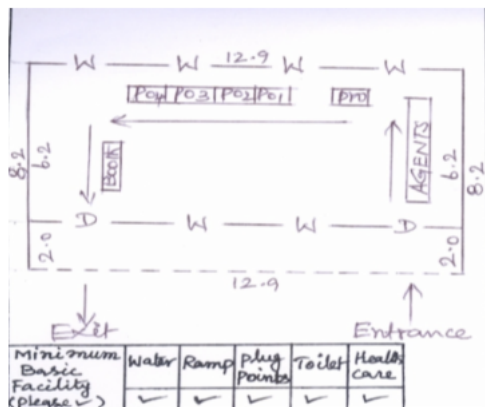

Google Map View

Polling Station Building Front View

Polling Station Front View

Cad View

Key MAP View

சட்டமன்றத் தொகுதியின் எண் மற்றும் பெயர் : 68-செய்யார்
பிரிவு எண் மற்றும் பெயர் 1-கொடுக்கை (வ.கி) மற்றும் (ஊ), வார்டு 1 மேட்டுத் தெரு