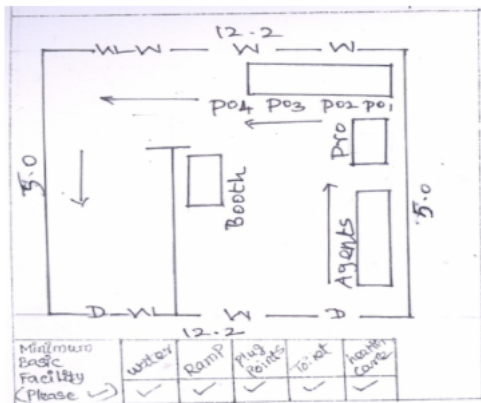

வாக்காளர் பதிவு அலுவலரின்
கையொப்பம்

Nazri Naksha

Google Map View

Polling Station Building Front View

Polling Station Front View

Cad View

Key MAP View

1 பெயர் : காமாட்சி கணவர் பெயர் : கிருஷ்ணன் வீட்டு எண் : 1 வயது : 53 பாலினம் : பெண்	XWO1363894 Photo is available	2 பெயர் : பூங்காவனம் தந்தை பெயர் : நரசிம்மன் வீட்டு எண் : 2 வயது : 47 பாலினம் : ஆண்	GSV1896000 Photo is available	3 பெயர் : தனலட்சுமி தந்தை பெயர் : பூங்காவனம் வீட்டு எண் : 2 வயது : 19 பாலினம் : பெண்	XWO2365732 Photo is available
4 பெயர் : ஆகாஷ் தந்தை பெயர் : ஆனந்தன் வீட்டு எண் : 3 வயது : 21 பாலினம் : ஆண்	XWO2200988 Photo is available	5 பெயர் : ஆனந்தன் தந்தை பெயர் : அருணாசலம் வீட்டு எண் : 4 வயது : 53 பாலினம் : ஆண்	XWO1363902 Photo is available	6 பெயர் : ஆனந்தி கணவர் பெயர் : துரைராஜன் வீட்டு எண் : 5 வயது : 60 பாலினம் : பெண்	XWO1363910 Photo is available
7 பெயர் : செந்தில்குமார் தந்தை பெயர் : துரைராஜன் வீட்டு எண் : 5 வயது : 38 பாலினம் : ஆண்	GSV4416699 Photo is available	8 பெயர் : சந்திரகுமார் தந்தை பெயர் : துரைராஜன் வீட்டு எண் : 5 வயது : 34 பாலினம் : ஆண்	XWO0251280 Photo is available	9 பெயர் : மதன்ராஜ் தந்தை பெயர் : கோதண்டன் வீட்டு எண் : 5 வயது : 32 பாலினம் : ஆண்	XWO0446443 Photo is available
10 பெயர் : கோபிகா கணவர் பெயர் : சந்திர குமார் வீட்டு எண் : 5 வயது : 26 பாலினம் : பெண்	XWO2211290 Photo is available	11 பெயர் : கோதண்டன் தந்தை பெயர் : நடேசன் வீட்டு எண் : 6 வயது : 69 பாலினம் : ஆண்	XWO1363928 Photo is available	12 பெயர் : ஜோதி கணவர் பெயர் : கோதண்டன் வீட்டு எண் : 6 வயது : 64 பாலினம் : பெண்	XWO1363936 Photo is available
13 பெயர் : தங்கராஜ் தந்தை பெயர் : கோதண்டன் வீட்டு எண் : 6 வயது : 40 பாலினம் : ஆண்	GSV4416707 Photo is available	14 பெயர் : சண்முகம் தந்தை பெயர் : நடேசன் வீட்டு எண் : 7 வயது : 77 பாலினம் : ஆண்	XWO1363944 Photo is available	15 பெயர் : இராதா கணவர் பெயர் : சண்முகம் வீட்டு எண் : 7 வயது : 72 பாலினம் : பெண்	XWO1363951 Photo is available
16 பெயர் : கருணாகரன் தந்தை பெயர் : சண்முகம் வீட்டு எண் : 7 வயது : 53 பாலினம் : ஆண்	XWO1363969 Photo is available	17 பெயர் : கவிதா கணவர் பெயர் : கருணாகரன் வீட்டு எண் : 7 வயது : 41 பாலினம் : பெண்	GSV4416715 Photo is available	18 பெயர் : தேசிங்கு தந்தை பெயர் : சுப்பிரமணியன் வீட்டு எண் : 9 வயது : 47 பாலினம் : ஆண்	GSV1895994 Photo is available
19 பெயர் : முனியம்மாள் தந்தை பெயர் : சுப்பிரமணியன் வீட்டு எண் : 9 வயது : 46 பாலினம் : பெண்	GSV1895762 Photo is available	20 பெயர் : ரவி தந்தை பெயர் : சுப்பிரமணியன் வீட்டு எண் : 10 வயது : 55 பாலினம் : ஆண்	XWO1363985 Photo is available	21 பெயர் : எட்டியம்மாள் கணவர் பெயர் : ரவி வீட்டு எண் : 10 வயது : 50 பாலினம் : பெண்	XWO1363993 Photo is available
22 பெயர் : பூங்கோதை கணவர் பெயர் : பெருமாள் வீட்டு எண் : 12 வயது : 66 பாலினம் : பெண்	XWO1364009 Photo is available	23 பெயர் : ரேணு தந்தை பெயர் : முனுசாமி வீட்டு எண் : 12 வயது : 66 பாலினம் : ஆண்	XWO2204089 Photo is available	24 பெயர் : நடராஜன் தந்தை பெயர் : சம்பத்து வீட்டு எண் : 16 வயது : 39 பாலினம் : ஆண்	GSV4455689 Photo is available
25 பெயர் : தமிழ்செல்வி கணவர் பெயர் : மணிகண்டன் வீட்டு எண் : 25 வயது : 32 பாலினம் : பெண்	XWO1032390 Photo is available	26 பெயர் : கௌரி கணவர் பெயர் : ரஞ்சித்குமார் வீட்டு எண் : 62 வயது : 27 பாலினம் : பெண்	XWO2106110 Photo is available	27 பெயர் : ரம்யா தந்தை பெயர் : செல்வம் வீட்டு எண் : 70 வயது : 26 பாலினம் : பெண்	XWO1068147 Photo is available
28 பெயர் : ஐஸ்வர்யா தந்தை பெயர் : கந்தன் வீட்டு எண் : 77 வயது : 26 பாலினம் : பெண்	XWO1068170 Photo is available	29 பெயர் : விக்னெஷ் தந்தை பெயர் : பெருமாள் வீட்டு எண் : 83 வயது : 26 பாலினம் : ஆண்	XWO1063692 Photo is available	30 பெயர் : ஹேமகுமார ஷா தந்தை பெயர் : சத்தியமூர்த்தி ஷா வீட்டு எண் : 105 வயது : 25 பாலினம் : ஆண்	XWO2050649 Photo is available