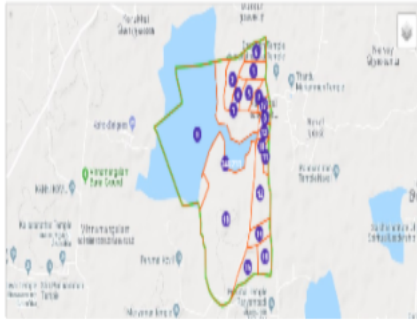

Nazri Naksha