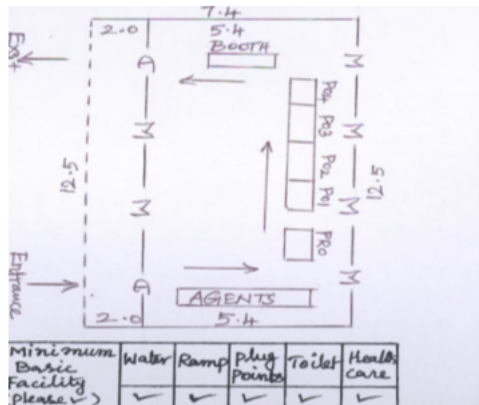

Google Map View

Polling Station Building Front View

Polling Station Front View

Cad View

Key MAP View

1 பெயர் : கார்த்திகேயன் தந்தை பெயர்: குப்பன் வீட்டு எண் : 1 வயது : 37 பாலினம் : ஆண் Photo is available	XWO0310417	2 பெயர் : சுனிதா அன்பழகன் கணவர் பெயர்: சிவா வீட்டு எண் : 1/9 வயது : 29 பாலினம் : பெண் Photo is available	XWO2205888	3 பெயர் : சாந்தி கணவர் பெயர்: காசி வீட்டு எண் : 3 வயது : 66 பாலினம் : பெண் Photo is available	GSV1622851
4 பெயர் : வேலு தந்தை பெயர்: காசி வீட்டு எண் : 3 வயது : 41 பாலினம் : ஆண் Photo is available	GSV2370286	5 பெயர் : சீதா கணவர் பெயர்: வேலு வீட்டு எண் : 3 வயது : 26 பாலினம் : பெண் Photo is available	XWO1142991	6 பெயர் : பூபாளன் தந்தை பெயர்: மொட்டை வீட்டு எண் : 4 வயது : 56 பாலினம் : ஆண் Photo is available	XWO1998830
7 பெயர் : சத்தியா கணவர் பெயர்: பூபாலன் வீட்டு எண் : 4 வயது : 50 பாலினம் : பெண் Photo is available	XWO1998848	8 பெயர் : லதா தந்தை பெயர்: பூபாலன் வீட்டு எண் : 4-19 வயது : 26 பாலினம் : பெண் Photo is available	XWO1013333	9 பெயர் : சித்ரா கணவர் பெயர்: வெங்கடேசன் வீட்டு எண் : 6 வயது : 43 பாலினம் : பெண் Photo is available	GSV4485975
10 பெயர் : பிரவீன்ராஜ் தந்தை பெயர்: வெங்கடேசன் வீட்டு எண் : 6 வயது : 19 பாலினம் : ஆண் Photo is available	XWO2354801	11 பெயர் : பெருமாள் தந்தை பெயர்: அய்யாசாமி வீட்டு எண் : 8 வயது : 76 பாலினம் : ஆண் Photo is available	XWO1998855	12 பெயர் : குப்புஆம்மாள் கணவர் பெயர்: பெருமாள் வீட்டு எண் : 8 வயது : 71 பாலினம் : பெண் Photo is available	XWO1998863
13 பெயர் : முரளி தந்தை பெயர்: பெருமாள் வீட்டு எண் : 8 வயது : 54 பாலினம் : ஆண் Photo is available	GSV4190591	14 பெயர் : சாந்தி கணவர் பெயர்: முரளி வீட்டு எண் : 8 வயது : 49 பாலினம் : பெண் Photo is available	GSV4190609	15 பெயர் : சிவக்குமார் தந்தை பெயர்: பெருமாள் வீட்டு எண் : 8 வயது : 49 பாலினம் : ஆண் Photo is available	GSV1623529
16 பெயர் : கிருத்திகா தந்தை பெயர்: முரளி வீட்டு எண் : 8 வயது : 19 பாலினம் : பெண் Photo is available	XWO2354793	17 பெயர் : பெருமாள் தந்தை பெயர்: முனுசாமி வீட்டு எண் : 9 வயது : 81 பாலினம் : ஆண் Photo is available	XWO1998871	18 பெயர் : ஆண்டாள் கணவர் பெயர்: பெருமாள் வீட்டு எண் : 9 வயது : 71 பாலினம் : பெண் Photo is available	XWO1998889
19 பெயர் : தமிழ்மன்னன் தந்தை பெயர்: பெருமாள் வீட்டு எண் : 9 வயது : 52 பாலினம் : ஆண் Photo is available	GSV2603538	20 பெயர் : நிர்மலா கணவர் பெயர்: தமிழ்மன்னன் வீட்டு எண் : 9 வயது : 44 பாலினம் : பெண் Photo is available	GSV2603520	21 பெயர் : ஐயப்பன் தந்தை பெயர்: ஏழுமலை வீட்டு எண் : 9 வயது : 38 பாலினம் : ஆண் Photo is available	GSV4485934
22 பெயர் : சக்திவேல் தந்தை பெயர்: ஏழுமலை வீட்டு எண் : 9 வயது : 35 பாலினம் : ஆண் Photo is available	XWO0132308	23 பெயர் : சிவா தந்தை பெயர்: பழனி வீட்டு எண் : 9 வயது : 35 பாலினம் : ஆண் Photo is available	XWO0132316	24 பெயர் : ஏழுமலை தந்தை பெயர்: முனுசாமி வீட்டு எண் : 9A வயது : 66 பாலினம் : ஆண் Photo is available	XWO1998897
25 பெயர் : அனுசுயா கணவர் பெயர்: ஏழுமலை வீட்டு எண் : 9A வயது : 61 பாலினம் : பெண் Photo is available	XWO1998905	26 பெயர் : பழனி தந்தை பெயர்: முனுசாமி வீட்டு எண் : 9B வயது : 61 பாலினம் : ஆண் Photo is available	XWO1998913	27 பெயர் : மல்லிகா கணவர் பெயர்: பழனி வீட்டு எண் : 9B வயது : 59 பாலினம் : பெண் Photo is available	XWO1998921
28 பெயர் : சிவா தந்தை பெயர்: வேல்முருகன் வீட்டு எண் : 10 வயது : 46 பாலினம் : ஆண் Photo is available	GSV4190617	29 பெயர் : சத்தியசுந்தரி கணவர் பெயர்: சிவா வீட்டு எண் : 10 வயது : 44 பாலினம் : பெண் Photo is available	XWO0072983	30 பெயர் : வைஷ்ணவி தந்தை பெயர்: சிவா வீட்டு எண் : 10 வயது : 20 பாலினம் : பெண் Photo is available	XWO2265536