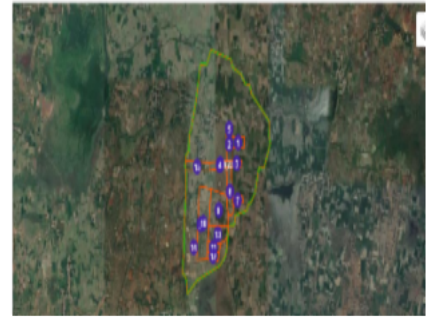

Nazri Naksha

Google Map View

Polling Station Building Front View

Polling Station Front View

Cad View

Key MAP View

சட்டமன்றத் தொகுதியின் எண் மற்றும் பெயர் : 68-செய்யார்
பிரிவு எண் மற்றும் பெயர் 1-நாவல் (வ.கி) மற்றும் (ஊ), வார்டு1ஜெயினர் தெரு