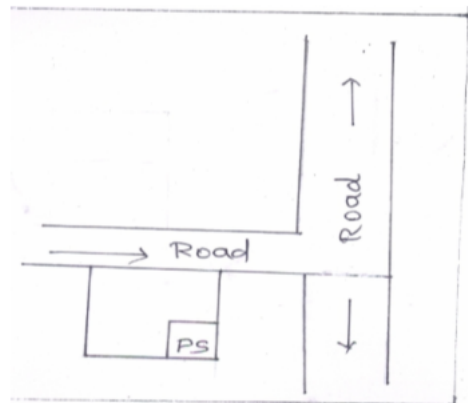

Key MAP View