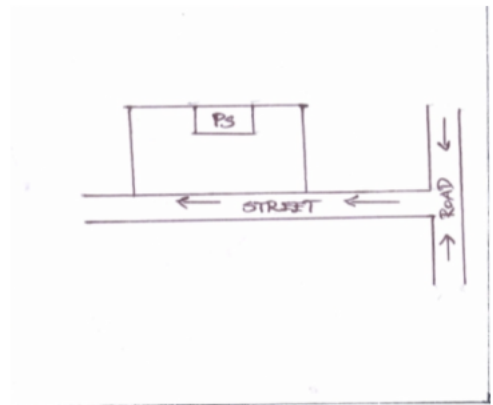

Google Map View

Polling Station Building Front View

Polling Station Front View

Cad View

Key MAP View

சட்டமன்றத் தொகுதியின் எண் மற்றும் பெயர் : 68-செய்யார்
பிரிவு எண் மற்றும் பெயர் 1-வெள்ளை (வ.கி) மற்றும் (ஊ), வார்டு 1 ஜைனர் தெரு