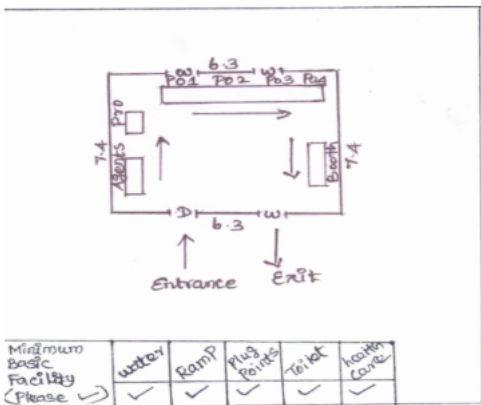

Google Map View

Polling Station Building Front View

Polling Station Front View

Cad View

Key MAP View

சட்டமன்றத் தொகுதியின் எண் மற்றும் பெயர் : 68-செய்யார்
பிரிவு எண் மற்றும் பெயர் 1-வெள்ளை (வ.கி) மற்றும் (ஊ), வார்டு 1 ஜைனர் தெரு