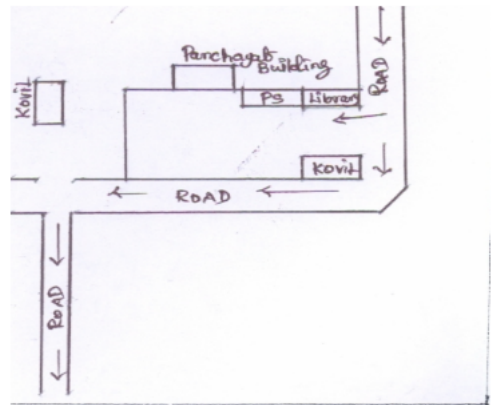

Cad View

Key MAP View