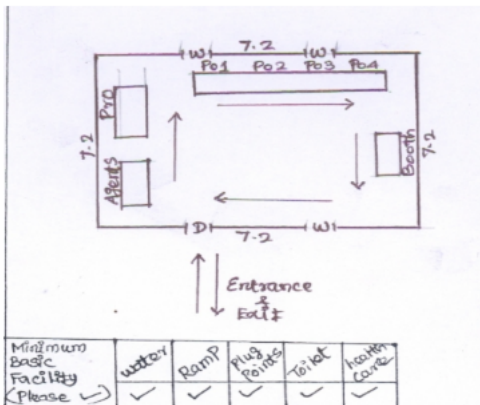

Google Map View

Polling Station Building Front View

Polling Station Front View

Cad View

Key MAP View

1	XWO2132389	பெயர் : நித்யானந்தம் தந்தை பெயர்: லோகு வீட்டு எண் : 01 வயது : 24 பாலினம் : ஆண்	Photo is available	2	XWO2132470	பெயர் : சிவா தந்தை பெயர்: செல்வம் வீட்டு எண் : 5/17 வயது : 23 பாலினம் : ஆண்	Photo is available	3	XWO2132421	பெயர் : பாலசந்திரன் தந்தை பெயர்: முனுசாமி வீட்டு எண் : 16 வயது : 63 பாலினம் : ஆண்	Photo is available
4	XWO2132447	பெயர் : தீபா தந்தை பெயர்: பாலசந்தர் வீட்டு எண் : 16 வயது : 31 பாலினம் : பெண்	Photo is available	5	XWO0992180	பெயர் : பொன்னுராசு தந்தை பெயர்: பெருமாள் வீட்டு எண் : 119 வயது : 27 பாலினம் : ஆண்	Photo is available	6	XWO0436089	பெயர் : ராமு தந்தை பெயர்: பெருமாள் வீட்டு எண் : 136-67 வயது : 34 பாலினம் : ஆண்	Photo is available
7	XWO1090315	பெயர் : அஸ்வினி தந்தை பெயர்: கந்தன் வீட்டு எண் : 310 வயது : 30 பாலினம் : பெண்	Photo is available	8	XWO0528794	பெயர் : உஷா தந்தை பெயர்: சிம்மகுட்டி வீட்டு எண் : 323 வயது : 44 பாலினம் : பெண்	Photo is available	9	XWO2203842	பெயர் : கிஷோர்குமார் ஏ தந்தை பெயர்: ஏழுமலை கே வீட்டு எண் : 323 வயது : 22 பாலினம் : ஆண்	Photo is available
10	XWO0992289	பெயர் : காயத்திரி தந்தை பெயர்: ஏழுமலை வீட்டு எண் : 342 வயது : 27 பாலினம் : பெண்	Photo is available	11	MGW1190222	பெயர் : அலமேலு கணவர் பெயர்: பொன்னுசாமி வீட்டு எண் : 362 வயது : 65 பாலினம் : பெண்	Photo is available	12	MGW1190255	பெயர் : பொன்னுரங்கம் தந்தை பெயர்: பொன்னுசாமி வீட்டு எண் : 362 வயது : 48 பாலினம் : ஆண்	Photo is available
13	MGW2433464	பெயர் : பாஸ்கரன் தந்தை பெயர்: சுந்தரம் வீட்டு எண் : 366 வயது : 44 பாலினம் : ஆண்	Photo is available	14	XWO2246320	பெயர் : ஸ்ரீராம் தந்தை பெயர்: சிவக்குமார் வீட்டு எண் : 369 வயது : 21 பாலினம் : ஆண்	Photo is available	15	MGW1190099	பெயர் : லட்சுமி கணவர் பெயர்: கோட்டி வீட்டு எண் : 371 வயது : 48 பாலினம் : பெண்	Photo is available
16	XWO1797075	பெயர் : சாந்தி கணவர் பெயர்: வெங்கடேசன் வீட்டு எண் : 373 வயது : 57 பாலினம் : பெண்	Photo is available	17	MGW1190107	பெயர் : பழனி தந்தை பெயர்: ஜெகதீசன் வீட்டு எண் : 374 வயது : 49 பாலினம் : ஆண்	Photo is available	18	MGW1191790	பெயர் : ஆறுமுகம் தந்தை பெயர்: ஜெகதீசன் வீட்டு எண் : 374 வயது : 47 பாலினம் : ஆண்	Photo is available
19	MGW1963271	பெயர் : முனியம்மாள் கணவர் பெயர்: துரை வீட்டு எண் : 374 வயது : 47 பாலினம் : பெண்	Photo is available	20	XWO2295509	பெயர் : யுவராஜ் தந்தை பெயர்: ஆறுமுகம் வீட்டு எண் : 374 வயது : 20 பாலினம் : ஆண்	Photo is available	21	XWO0377671	பெயர் : கலைமணி கணவர் பெயர்: பொன்னுரங்கம் வீட்டு எண் : 388 வயது : 36 பாலினம் : பெண்	Photo is available
22	MGW2216646	பெயர் : தியாகராஜன் தந்தை பெயர்: துரைசாமி வீட்டு எண் : 392 வயது : 44 பாலினம் : ஆண்	Photo is available	23	XWO2199917	பெயர் : சுரேஷ்குமார் தந்தை பெயர்: சுந்தர் வீட்டு எண் : 393 வயது : 26 பாலினம் : ஆண்	Photo is available	24	MGW2433068	பெயர் : வசந்தி கணவர் பெயர்: பொன்னன் வீட்டு எண் : 394 வயது : 47 பாலினம் : பெண்	Photo is available
25	MGW4576690	பெயர் : சித்ரா கணவர் பெயர்: ரவி வீட்டு எண் : 395-B வயது : 46 பாலினம் : பெண்	Photo is available	26	MGW1189323	பெயர் : சரசா கணவர் பெயர்: லட்சுமணன் வீட்டு எண் : 400-A வயது : 47 பாலினம் : பெண்	Photo is available	27	MGW1962836	பெயர் : சுகதி கணவர் பெயர்: ஜயப்பன் வீட்டு எண் : 406 வயது : 47 பாலினம் : பெண்	Photo is available
28	MGW1190115	பெயர் : ரவி தந்தை பெயர்: சுந்தரமூர்த்தி வீட்டு எண் : 412 வயது : 52 பாலினம் : ஆண்	Photo is available	29	MGW1190032	பெயர் : மல்லிகா கணவர் பெயர்: ரவி வீட்டு எண் : 412 வயது : 51 பாலினம் : பெண்	Photo is available	30	MGW1190263	பெயர் : லதா கணவர் பெயர்: விஜயரங்கன் வீட்டு எண் : 419 வயது : 54 பாலினம் : பெண்	Photo is available