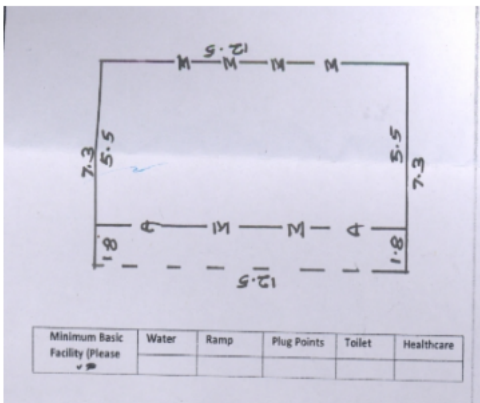

Google Map View

Polling Station Building Front View

Polling Station Front View

Cad View

Key MAP View

சட்டமன்றத் தொகுதியின் எண் மற்றும் பெயர் : 68-செய்யார்
பிரிவு எண் மற்றும் பெயர் 1-இளநீர்குன்றம் (வ.கி) மற்றும் (ஊ), வார்டு 1 கீழ்த்தெரு