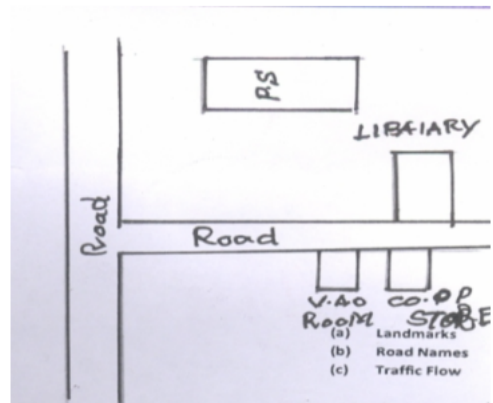

Google Map View

Polling Station Building Front View

Polling Station Front View

Cad View

Key MAP View

சட்டமன்றத் தொகுதியின் எண் மற்றும் பெயர் : 68-செய்யார்
பிரிவு எண் மற்றும் பெயர் 1-இளநீர்குன்றம் (வ.கி) மற்றும் (ஊ), வார்டு 1 கீழ்த்தெரு