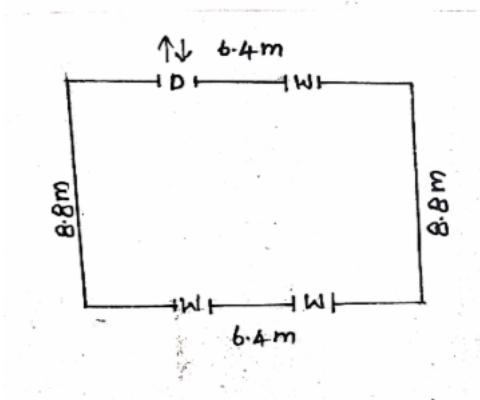

Google Map View

Polling Station Building Front View

Polling Station Front View

Cad View

Key MAP View

சட்டமன்றத் தொகுதியின் எண் மற்றும் பெயர் : 68-செய்யார் பிரிவு எண் மற்றும் பெயர் 1-அத்தி (வ.கி) இளநீர்க்குன்றம் (ஊ), வார்டு3 ஏரிக்கரைத்தெரு (அத்தி)