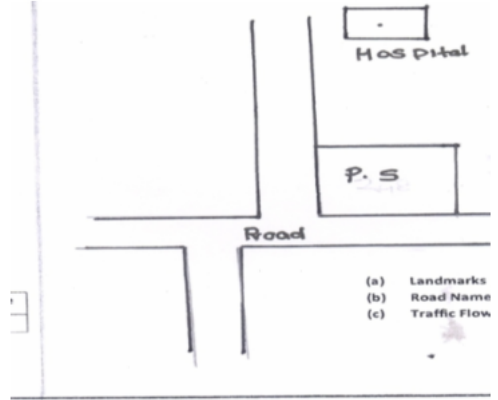

Google Map View

Polling Station Building Front View

Polling Station Front View

Cad View

Key MAP View

சட்டமன்றத் தொகுதியின் எண் மற்றும் பெயர் : 68-செய்யார் பிரிவு எண் மற்றும் பெயர் 1-அத்தி (வ.கி) இளநீர்க்குன்றம் (ஊ), வார்டு3 ஏரிக்கரைத்தெரு (அத்தி)